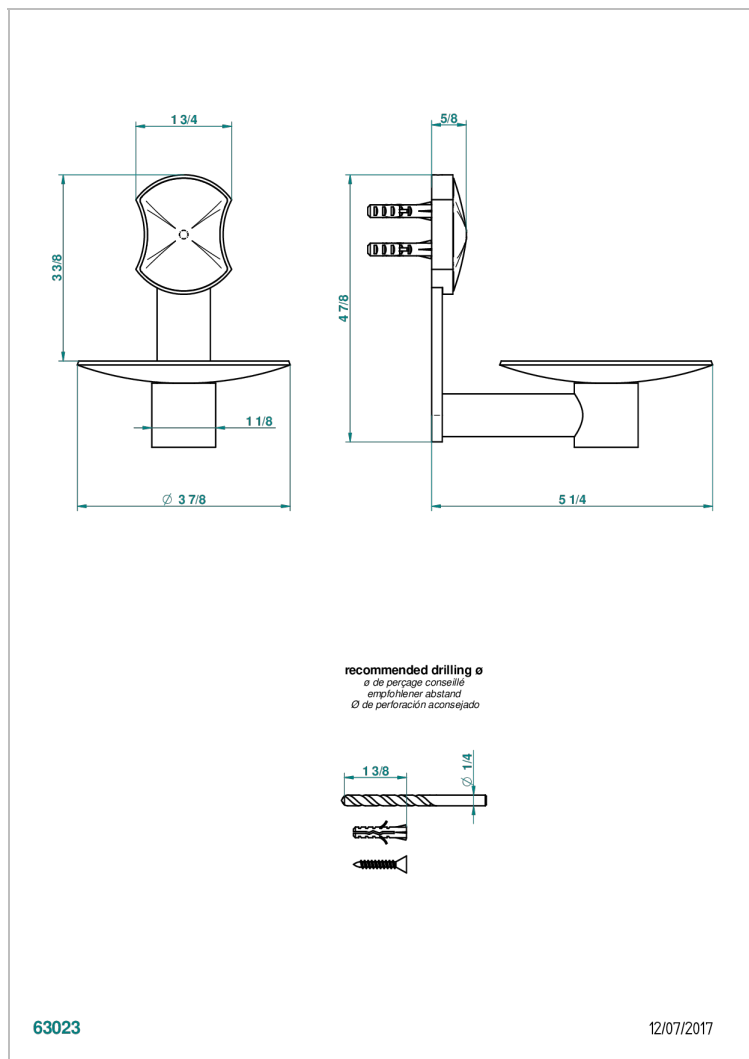

INFINI WHITE PORCELAIN WITH PLATINUM DECOR

U2E-546

Copa mural de laton Ø 100 mm

CARACTERÍSTICAS

- Infini White Porcelain with Platinum decor
- Copa mural de laton Ø 100 mm

ACABADOS DISPONIBLES

Bronce claro - D01
Cerámica negra mate - D30
Cobre viejo mate - H07
Cromo - A02
Cromo mate - C02
Dorado - F01