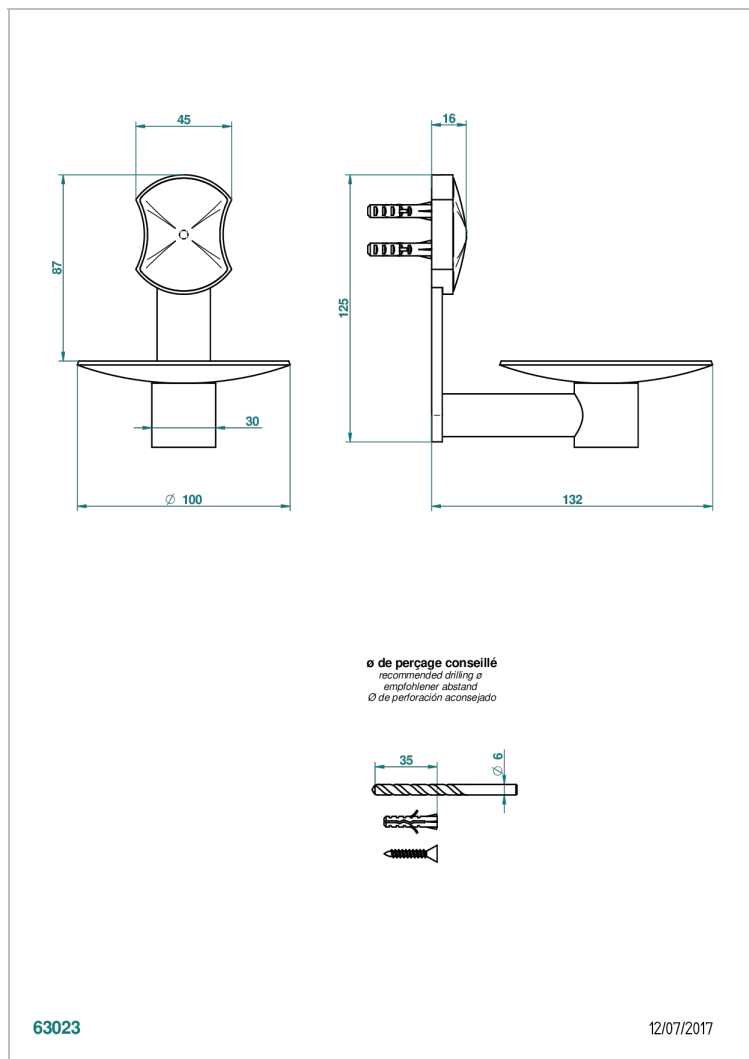

INFINI WHITE PORCELAIN WITH PLATINUM DECOR

U2E-546

Copa mural de laton Ø 100 mm

CARACTERÍSTICAS

- Infini White Porcelain with Platinum decor
- Copa mural de laton Ø 100 mm

ACABADOS DISPONIBLES

Bronce claro - D01
Cerámica negra mate - D30
Cobre viejo mate - H07
Cromo - A02
Cromo mate - C02
Dorado - F01