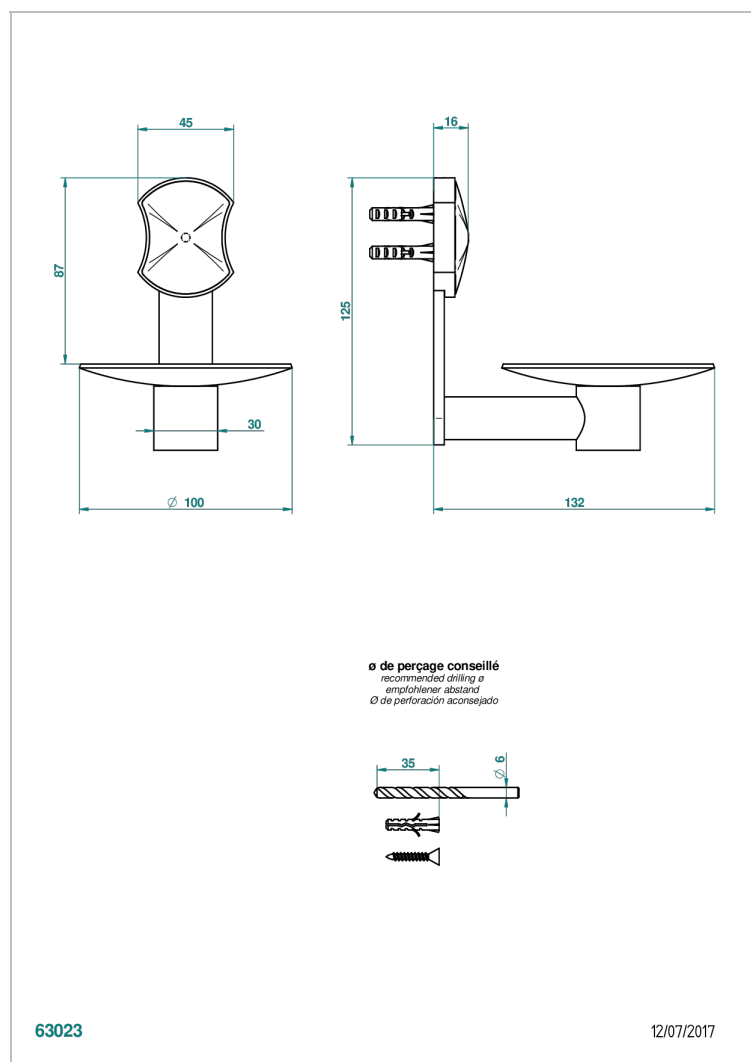

INFINI WEISSES PORZELLAN, DEKORPLATIN

U2E-546

Wandseifenschale aus Messing Ø, 100 mm

EIGENSCHAFTEN

- Infini Weißes Porzellan, Dekor Platin
- Wandseifenschale aus Messing Ø, 100 mm

VERFÜGBARE OBERFLÄCHEN

Altnickel - H28
Blassgold - F30
Blassgold matt unlackiert - F31
Bronze hell - D01
Chrom - A02
Chrom matt - C02