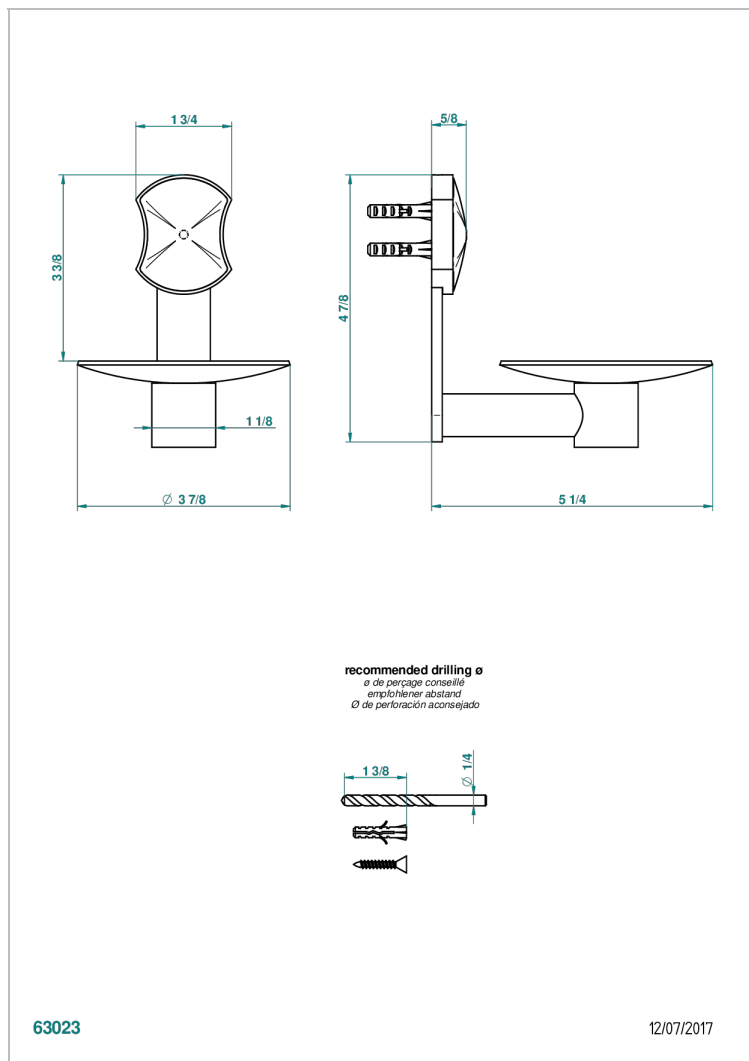

INFINI PORCELAINE BLANCHE DECOR PLATINE

THG[®]
PARIS

U2E-546

Coupe murale Ø100 mm

CARACTÉRISTIQUES

- Infini Porcelaine blanche décor platine
- Coupe murale Ø100 mm

FINITIONS DISPONIBLES

Bronze clair - D01
Chromé - A02
Chromé mat - C02
Doré brillant - F01
Doré mat - F07
Nickel brillant - B01