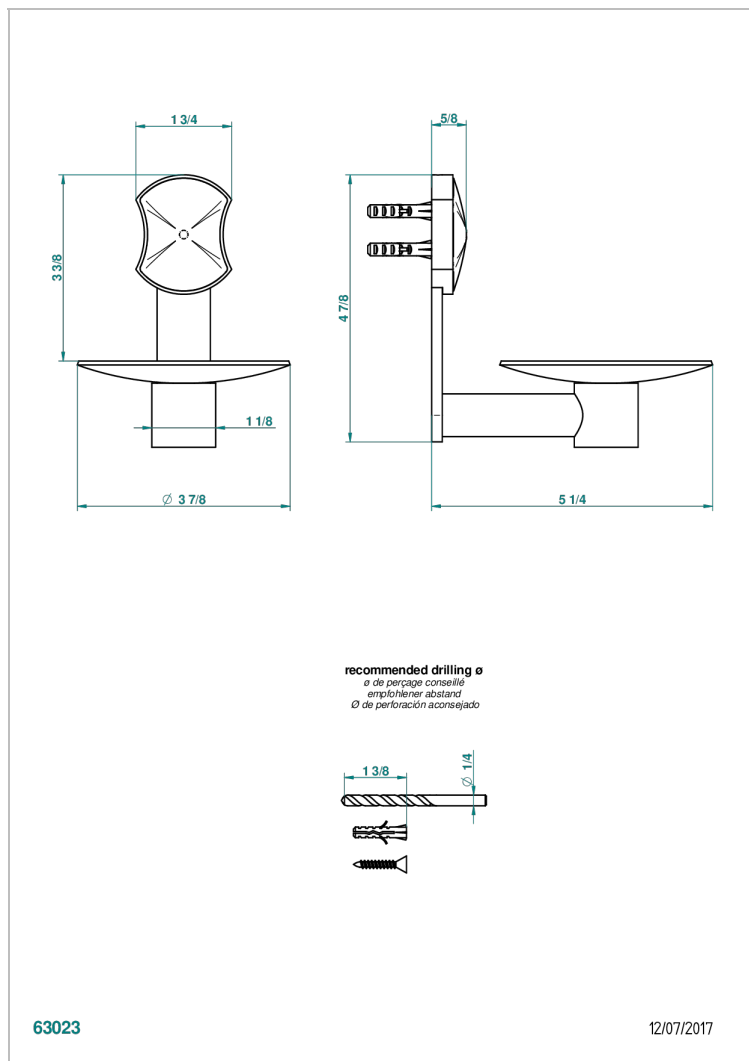

# INFINI WHITE PORCELAIN WITH PLATINUM DECOR

U2E-546

Copa mural de laton Ø 100 mm

## CARACTERÍSTICAS

- Infini White Porcelain with Platinum decor
- Copa mural de laton Ø 100 mm