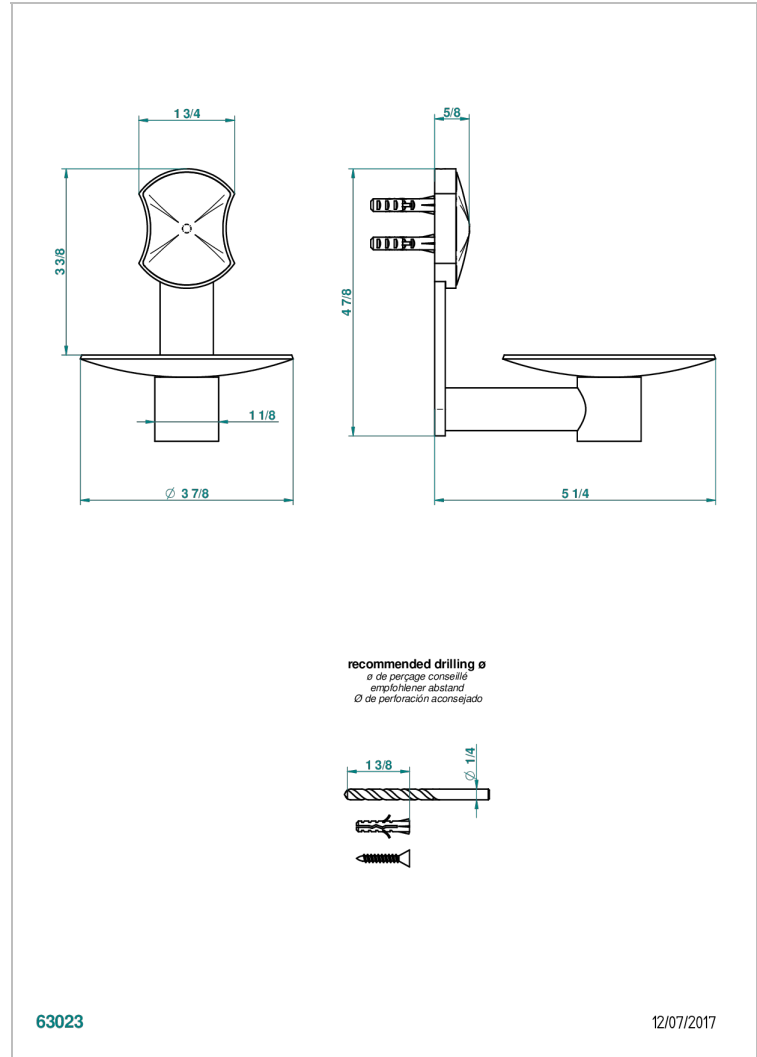

INFINI WEISSES PORZELLAN, DEKORPLATIN

U2E-546

Wandseifenschale aus Messing Ø, 100 mm

EIGENSCHAFTEN

- Infini Weißes Porzellan, Dekor Platin
- Wandseifenschale aus Messing Ø, 100 mm

VERFÜGBARE OBERFLÄCHEN

Altnickel - H28
Blassgold - F30
Blassgold matt unlackiert - F31
Bronze hell - D01
Chrom - A02
Chrom matt - C02