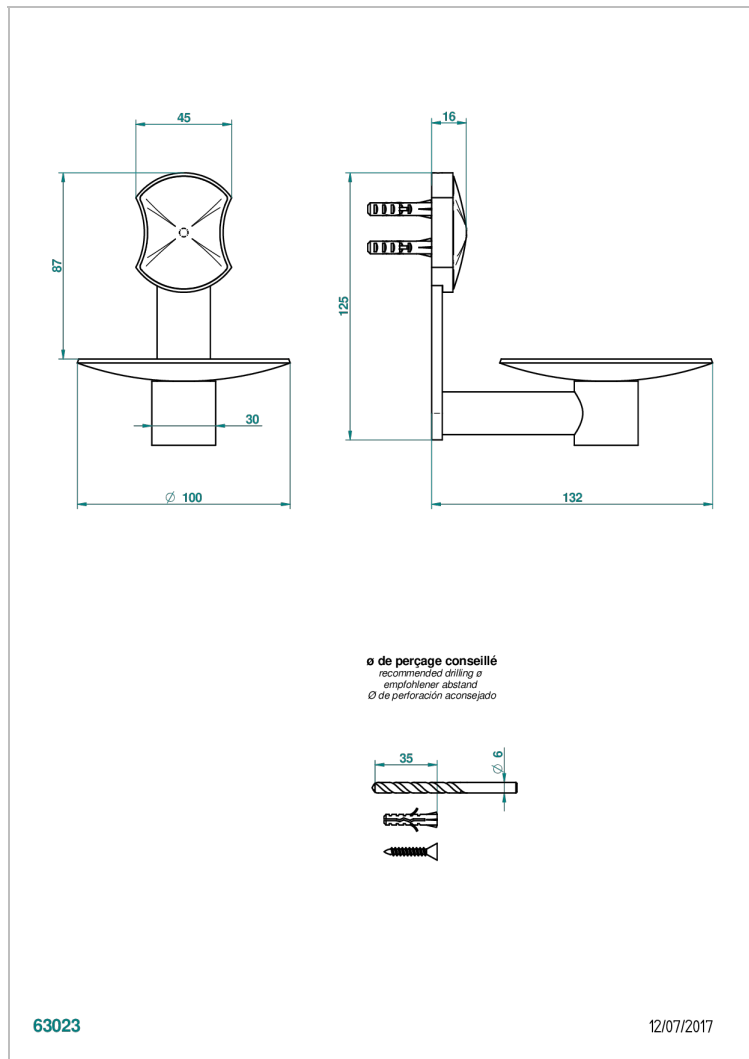

INFINI БЕЛЫЙ ФАРФОР С ПЛАТИНОВЫМ ДЕКОРОМ

U2E-546

Мыльница настенная Ø 100 мм

THG[®]
PARIS

ХАРАКТЕРИСТИКИ

- Infini белый фарфор с платиновым декором
- Мыльница настенная Ø 100 мм

ДОСТУПНЫЕ ВАРИАНТЫ ПОКРЫТИЙ

Black ceram - D30
Blush PVD - H62
Graphite PVD - H64
Matt Umber PVD - H67
Matt blush PVD - H60
Matt graphite PVD - H65