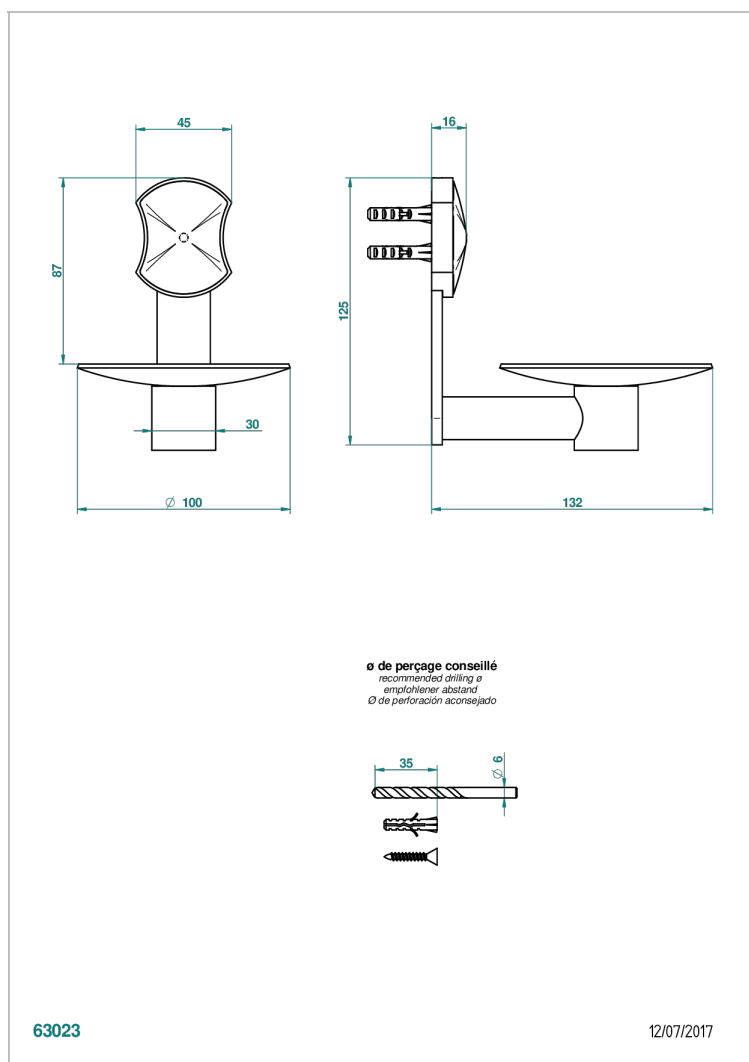

# INFINI PORCELAINE BLANCHE DECOR PLATINE

THG<sup>®</sup>  
PARIS

U2E-546

Coupe murale Ø100 mm

## CARACTÉRISTIQUES

- Infini Porcelaine blanche décor platine
- Coupe murale Ø100 mm