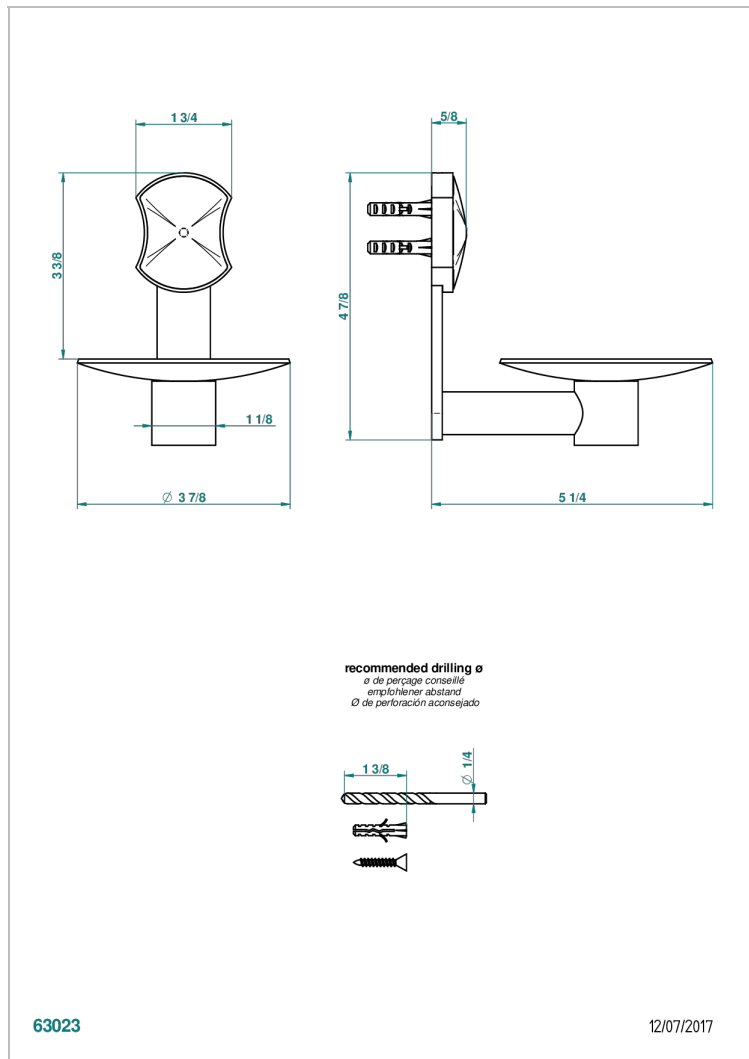

INFINI БЕЛЫЙ ФАРФОР С ПЛАТИНОВЫМ ДЕКОРОМ

U2E-546

Мыльница настенная Ø 100 мм

THG[®]
PARIS

ХАРАКТЕРИСТИКИ

- Infini белый фарфор с платиновым декором
- Мыльница настенная Ø 100 мм

ДОСТУПНЫЕ ВАРИАНТЫ ПОКРЫТИЙ

Black ceram - D30
Blush PVD - H62
Graphite PVD - H64
Matt Umber PVD - H67
Matt blush PVD - H60
Matt graphite PVD - H65