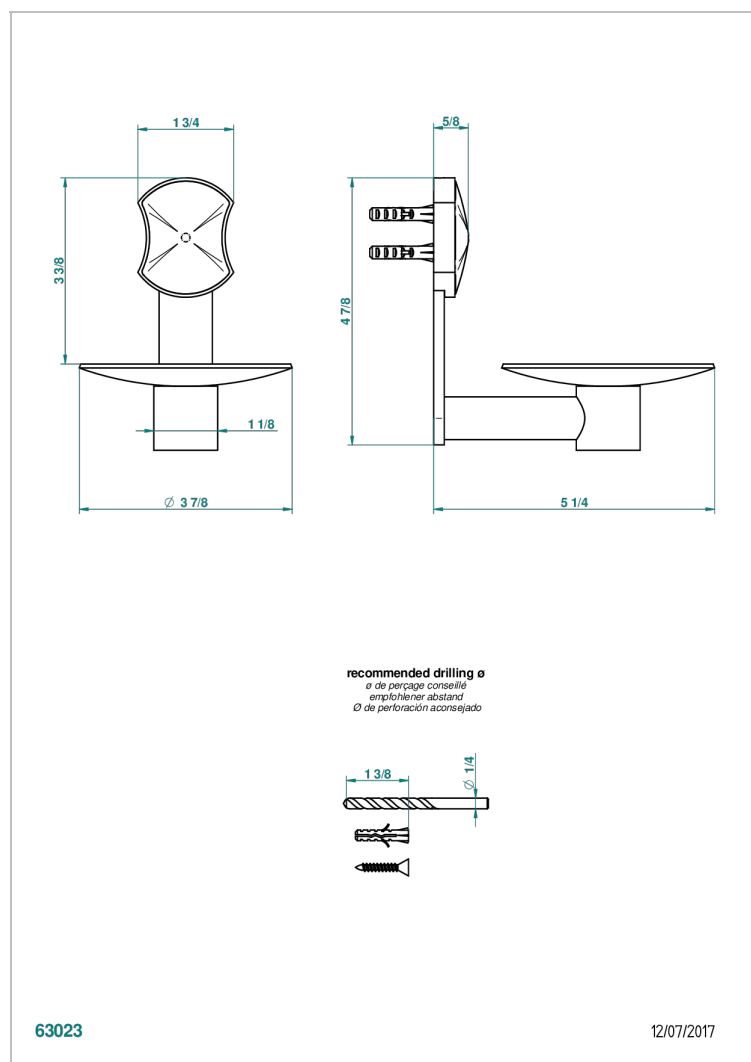

INFINI PORCELAINE BLANCHE DECOR PLATINE

THG[®]
PARIS

U2E-546

Coupe murale Ø100 mm

CARACTÉRISTIQUES

- Infini Porcelaine blanche décor platine
- Coupe murale Ø100 mm

FINITIONS DISPONIBLES

Bronze clair - D01
Chromé - A02
Chromé mat - C02
Doré brillant - F01
Doré mat - F07
Nickel brillant - B01