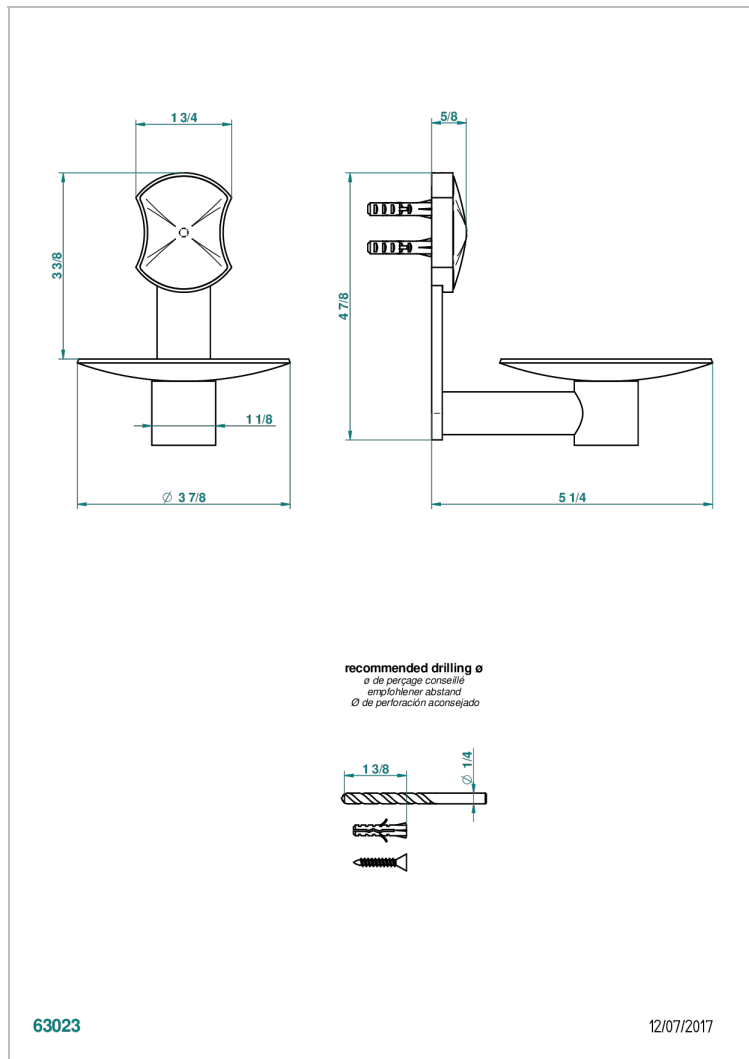

U2D-546

Coupe murale Ø100 mm

CARACTÉRISTIQUES

- Infini Porcelaine blanche
- Coupe murale Ø100 mm

FINITIONS DISPONIBLES

Bronze clair - D01
 Chromé - A02
 Chromé mat - C02
 Doré brillant - F01
 Doré mat - F07
 Nickel brillant - B01