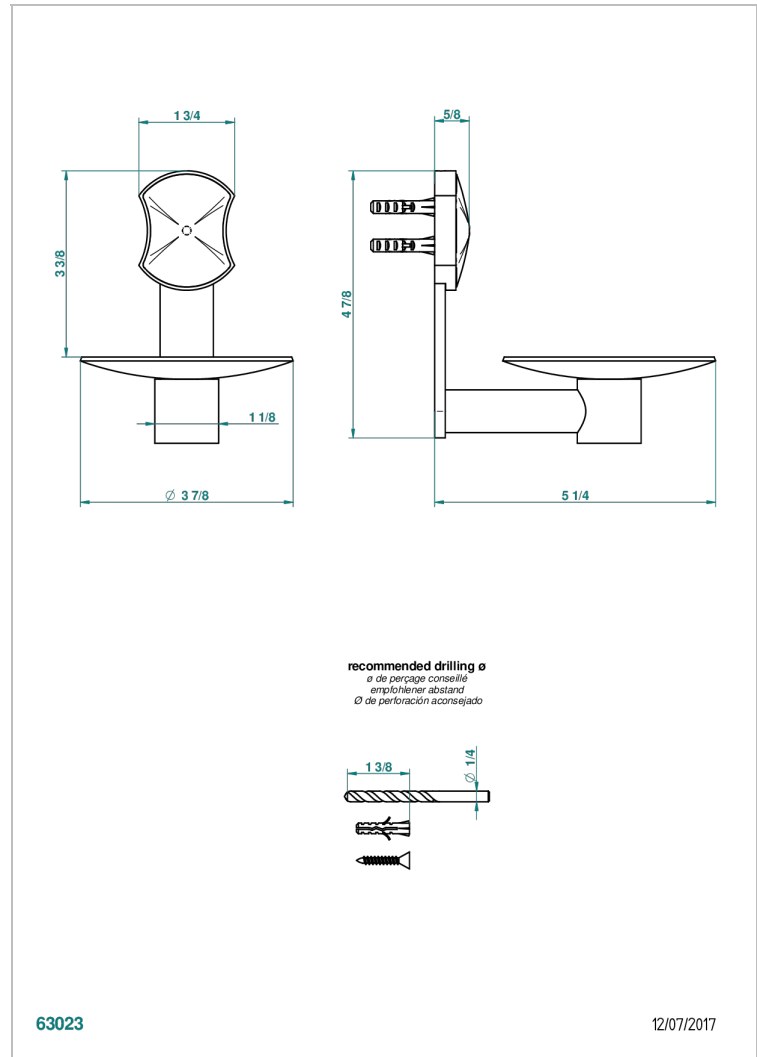

# INFINI PORCELAINE BLANCHE

U2D-546

Coupe murale Ø100 mm

THG<sup>®</sup>  
PARIS

## CARACTÉRISTIQUES

- Infini Porcelaine blanche
- Coupe murale Ø100 mm