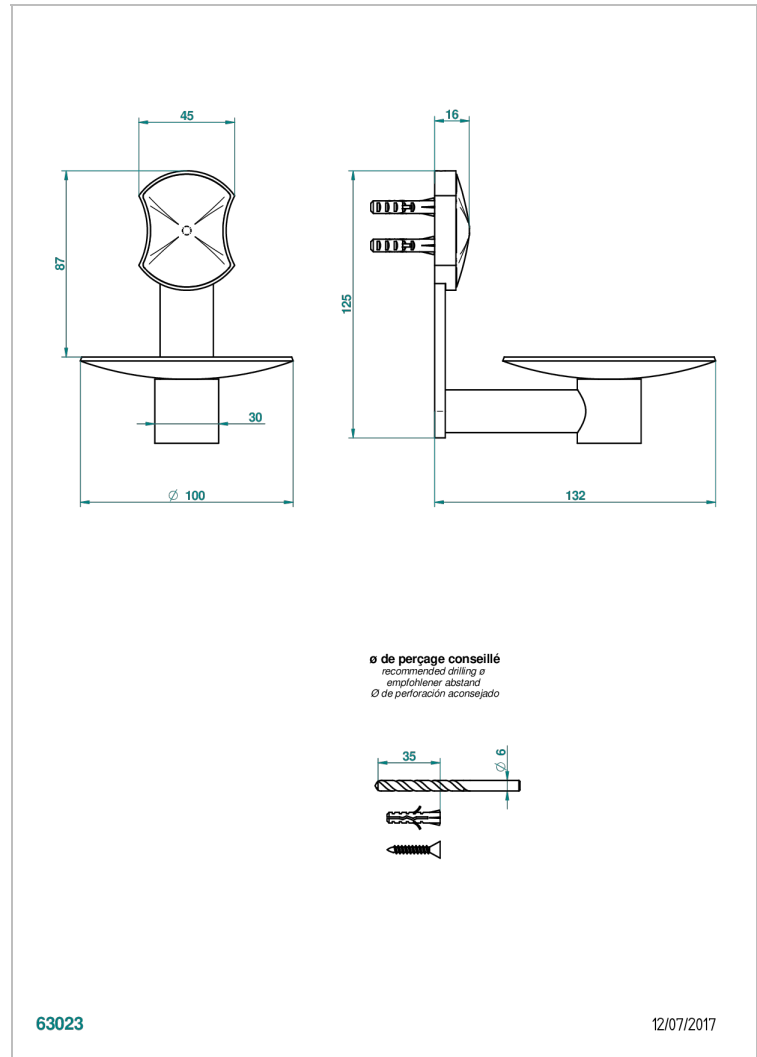

INFINI PORCELAINE BLANCHE

U2D-546

Coupe murale Ø100 mm

THG[®]
PARIS

CARACTÉRISTIQUES

- Infini Porcelaine blanche
- Coupe murale Ø100 mm

FINITIONS DISPONIBLES

Bronze clair - D01
Chromé - A02
Chromé mat - C02
Doré brillant - F01
Doré mat - F07
Nickel brillant - B01