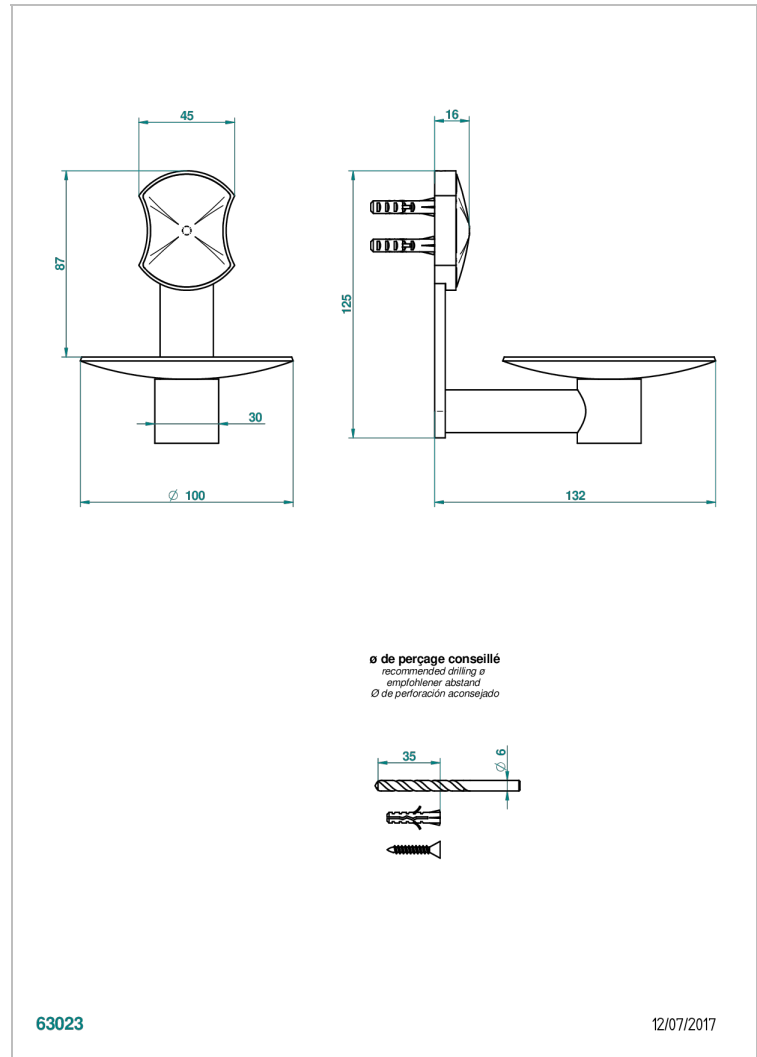

INFINI PORCELANA BLANCA

U2D-546

Copa mural de laton Ø 100 mm

THG[®]
PARIS

CARACTERÍSTICAS

- Infini porcelana blanca
- Copa mural de laton Ø 100 mm

ACABADOS DISPONIBLES

Bronce claro - D01
Cerámica negra mate - D30
Cobre viejo mate - H07
Cromo - A02
Cromo mate - C02
Dorado - F01