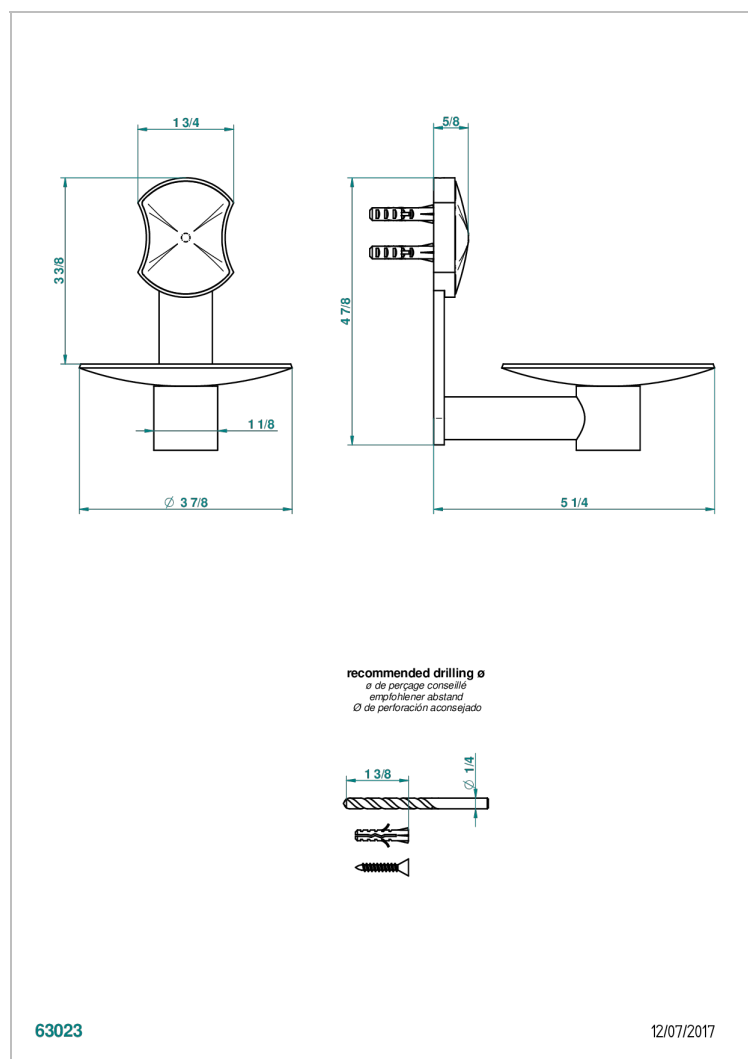

U2D-546

Coupe murale Ø100 mm

## CARACTÉRISTIQUES

- Infini Porcelaine blanche
- Coupe murale Ø100 mm