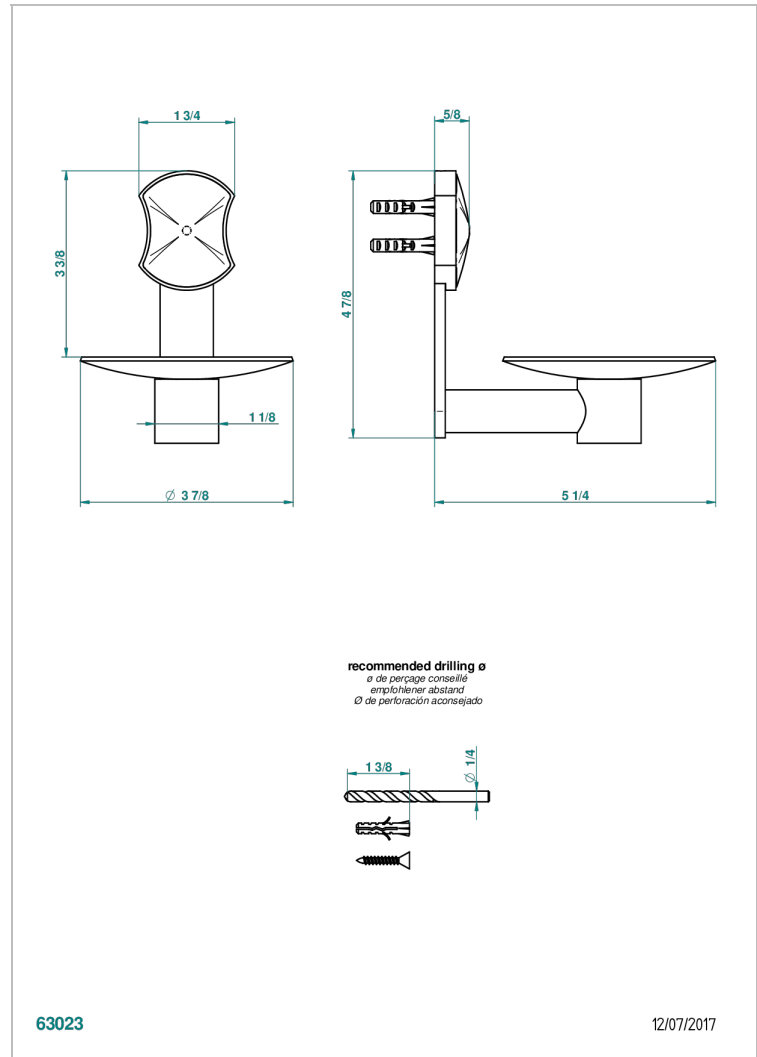

INFINI PORCELANA BLANCA

U2D-546

Copa mural de laton Ø 100 mm

THG[®]
PARIS

CARACTERÍSTICAS

- Infini porcelana blanca
- Copa mural de laton Ø 100 mm

ACABADOS DISPONIBLES

Bronce claro - D01
Cerámica negra mate - D30
Cobre viejo mate - H07
Cromo - A02
Cromo mate - C02
Dorado - F01