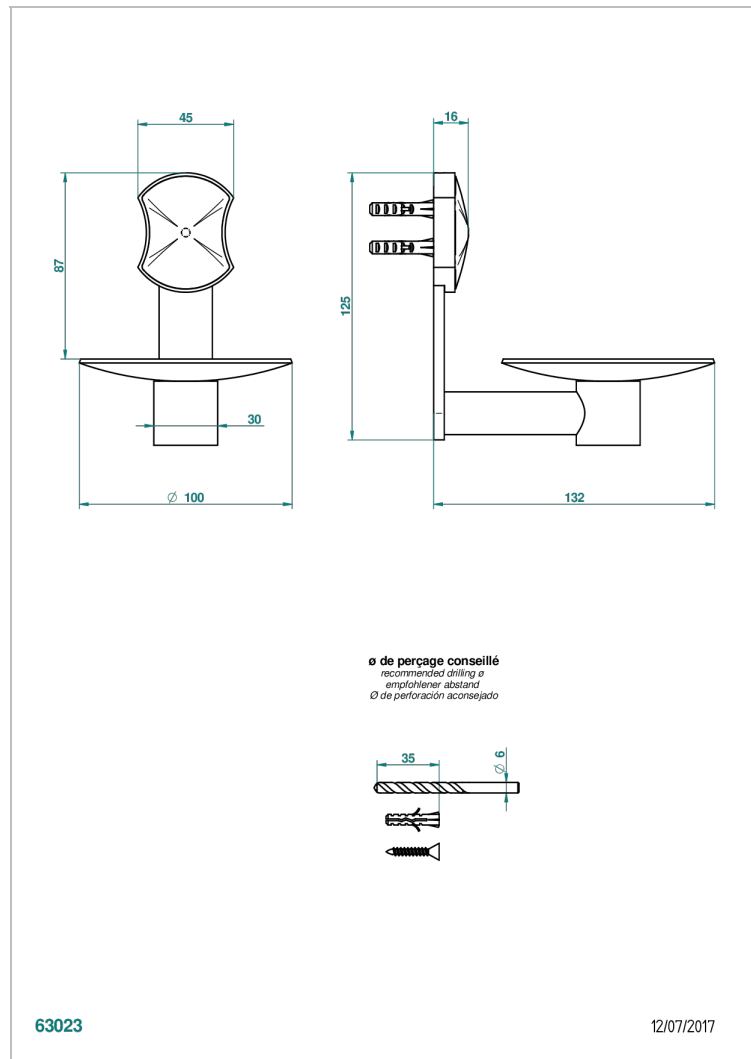

# INFINI С БЕЛЫМ ФАРФОРОМ

U2D-546

Мыльница настенная Ø 100 мм

THG<sup>®</sup>  
PARIS

## ХАРАКТЕРИСТИКИ

- Infini с белым фарфором
- Мыльница настенная Ø 100 мм