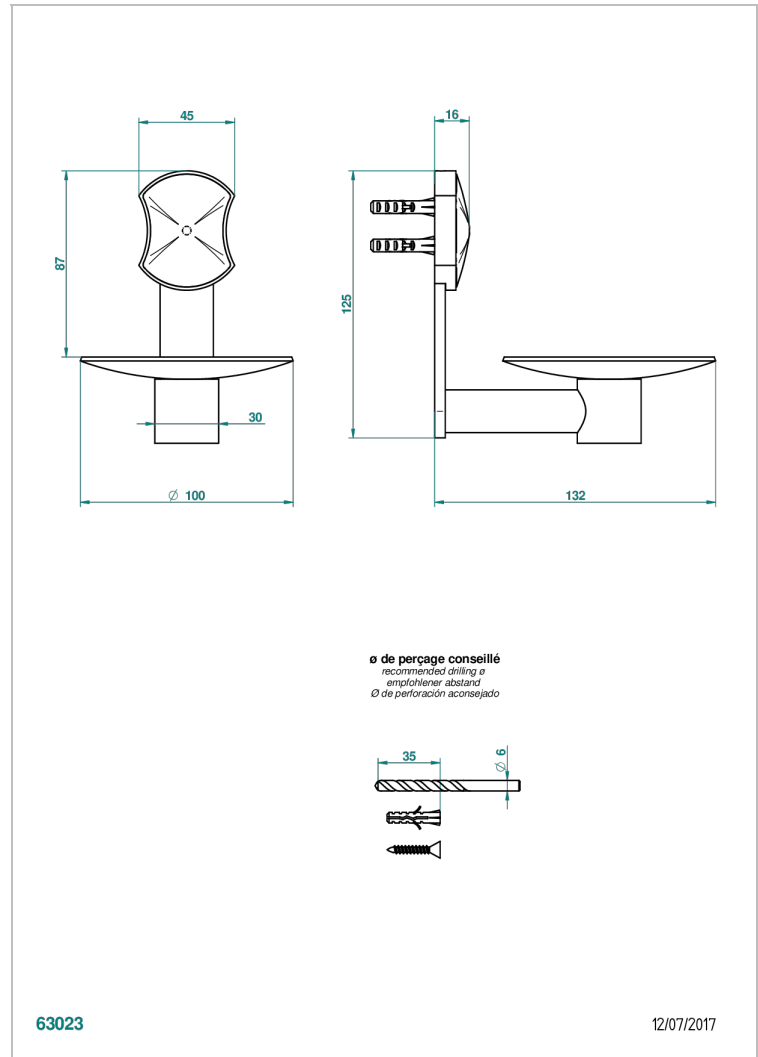

INFINI PORCELAINE BLANCHE

U2D-546

Coupe murale Ø100 mm

THG[®]
PARIS

CARACTÉRISTIQUES

- Infini Porcelaine blanche
- Coupe murale Ø100 mm

FINITIONS DISPONIBLES

Bronze clair - D01
Chromé - A02
Chromé mat - C02
Doré brillant - F01
Doré mat - F07
Nickel brillant - B01