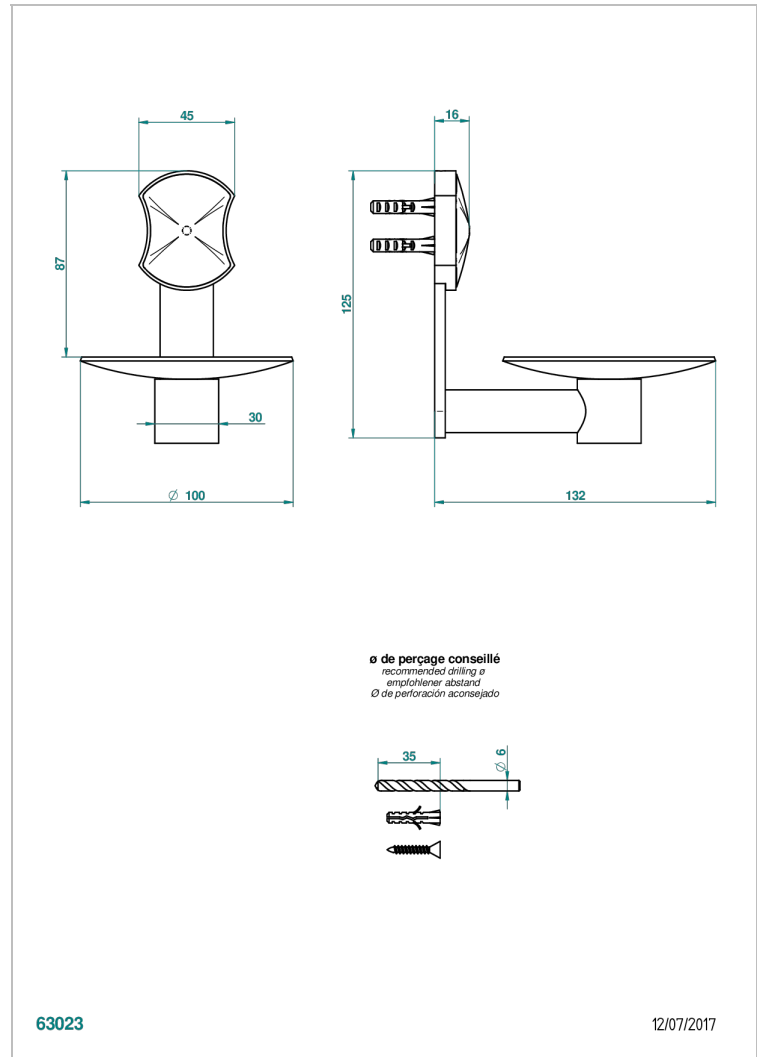

# INFINI PORCELANA BLANCA

U2D-546

Copa mural de laton Ø 100 mm

THG<sup>®</sup>  
PARIS

## CARACTERÍSTICAS

- Infini porcelana blanca
- Copa mural de laton Ø 100 mm