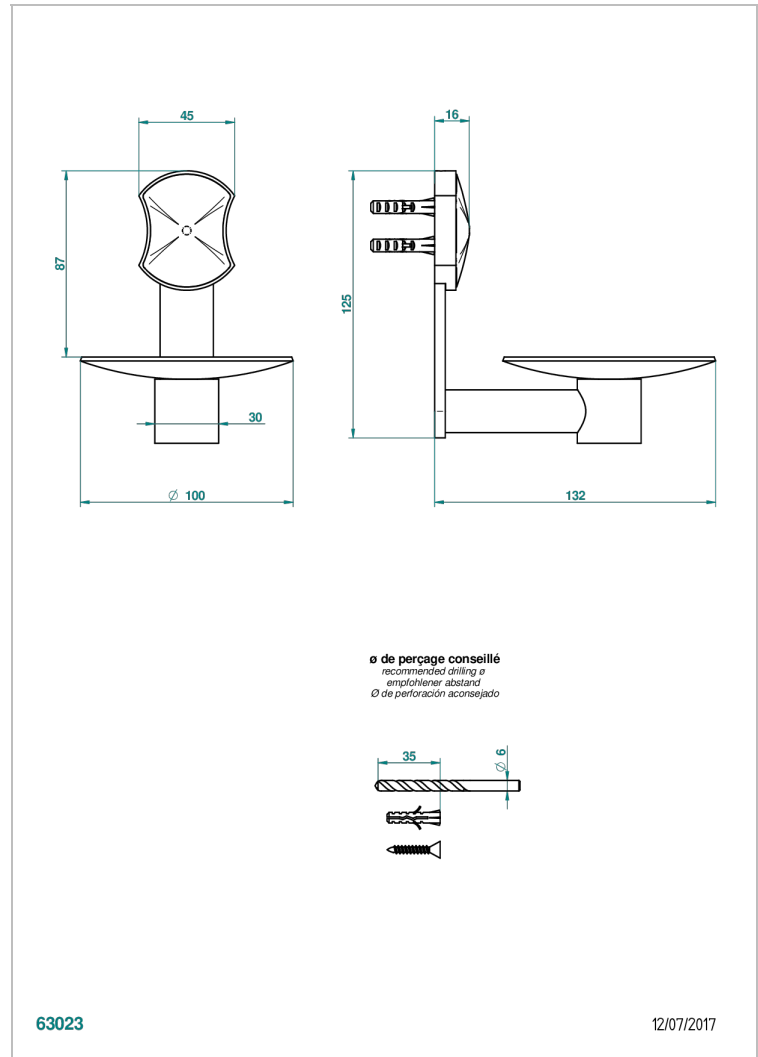

# INFINI WEISSES PORZELLAN

U2D-546

Wandseifenschale aus Messing Ø, 100 mm

THG<sup>®</sup>  
PARIS

## EIGENSCHAFTEN

- Infini Weißes Porzellan
- Wandseifenschale aus Messing Ø, 100 mm