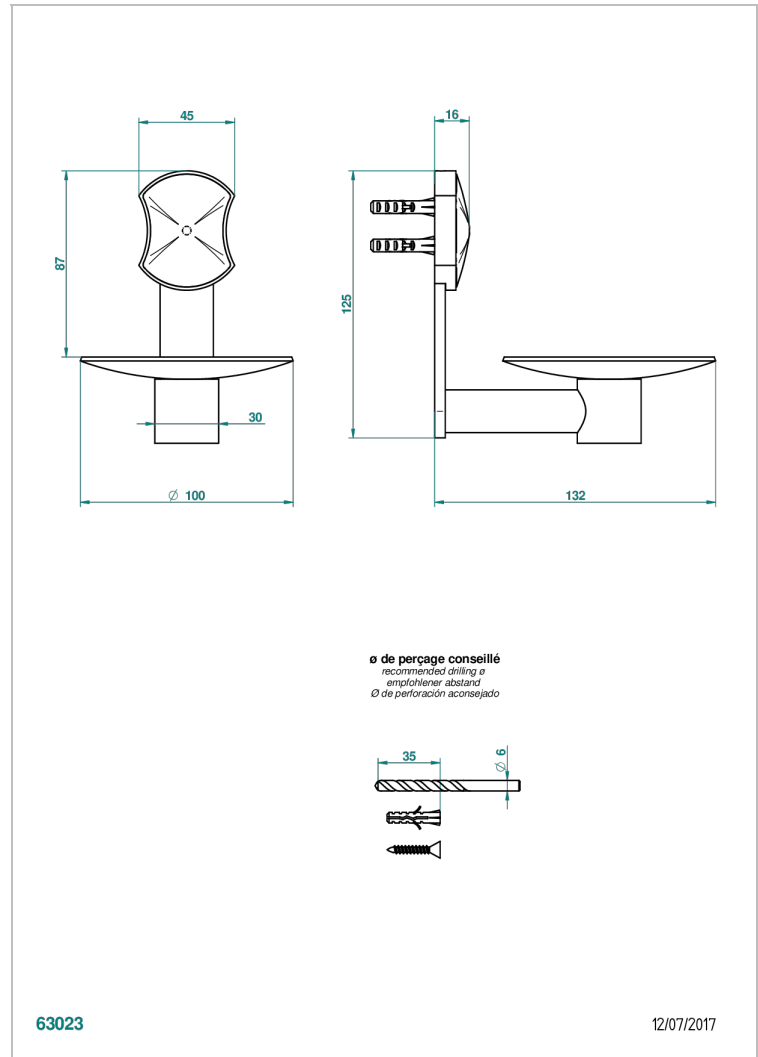

# INFINI WHITE PORCELAIN

U2D-546

壁挂式直径100毫米肥皂碟

THG<sup>®</sup>  
PARIS

## 特色

- Infini White Porcelain
- 壁挂式直径100毫米肥皂碟