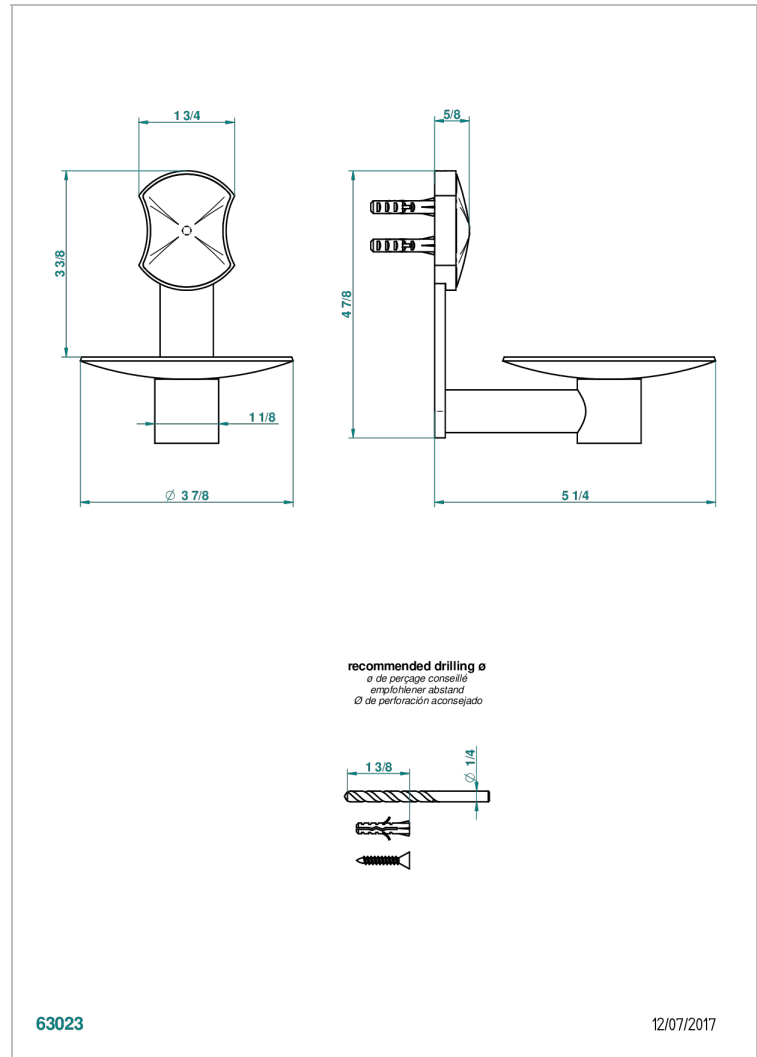

INFINI С БЕЛЫМ ФАРФОРОМ

U2D-546

Мыльница настенная Ø 100 мм

THG[®]
PARIS

ХАРАКТЕРИСТИКИ

- Infini с белым фарфором
- Мыльница настенная Ø 100 мм

ДОСТУПНЫЕ ВАРИАНТЫ ПОКРЫТИЙ

Black ceram - D30
Blush PVD - H62
Graphite PVD - H64
Matt Umber PVD - H67
Matt blush PVD - H60
Matt graphite PVD - H65