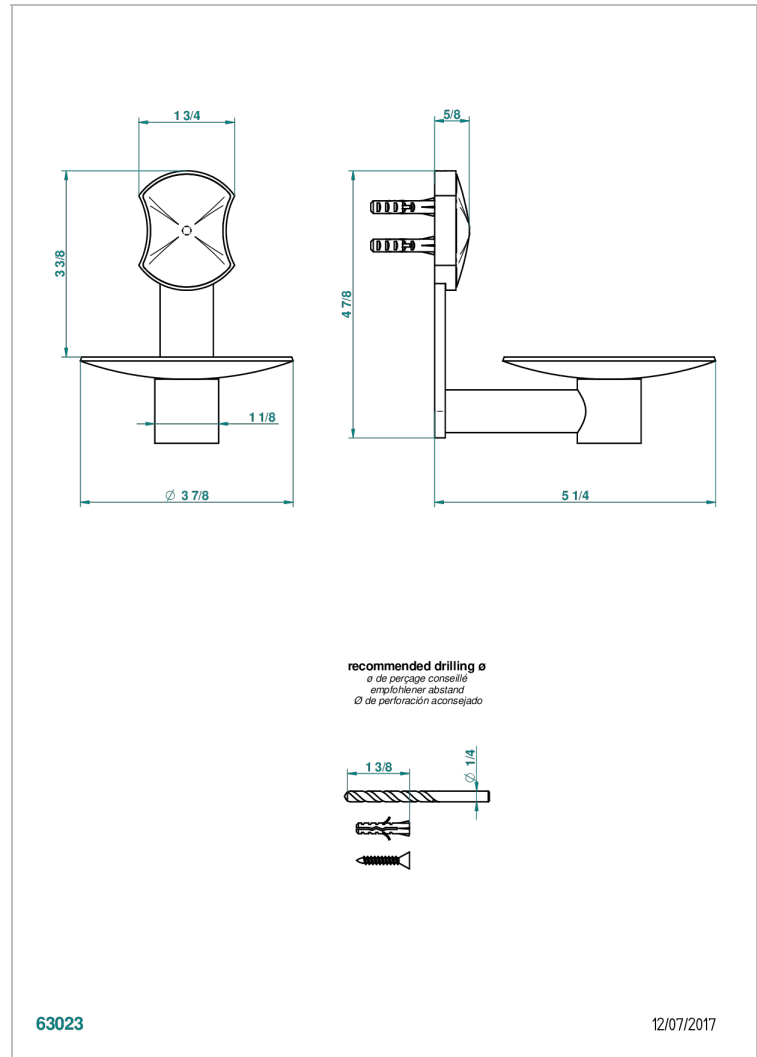

INFINI PORCELAINE BLANCHE

U2D-546

Coupe murale Ø100 mm

THG[®]
PARIS

CARACTÉRISTIQUES

- Infini Porcelaine blanche
- Coupe murale Ø100 mm

FINITIONS DISPONIBLES

Bronze clair - D01
Chromé - A02
Chromé mat - C02
Doré brillant - F01
Doré mat - F07
Nickel brillant - B01