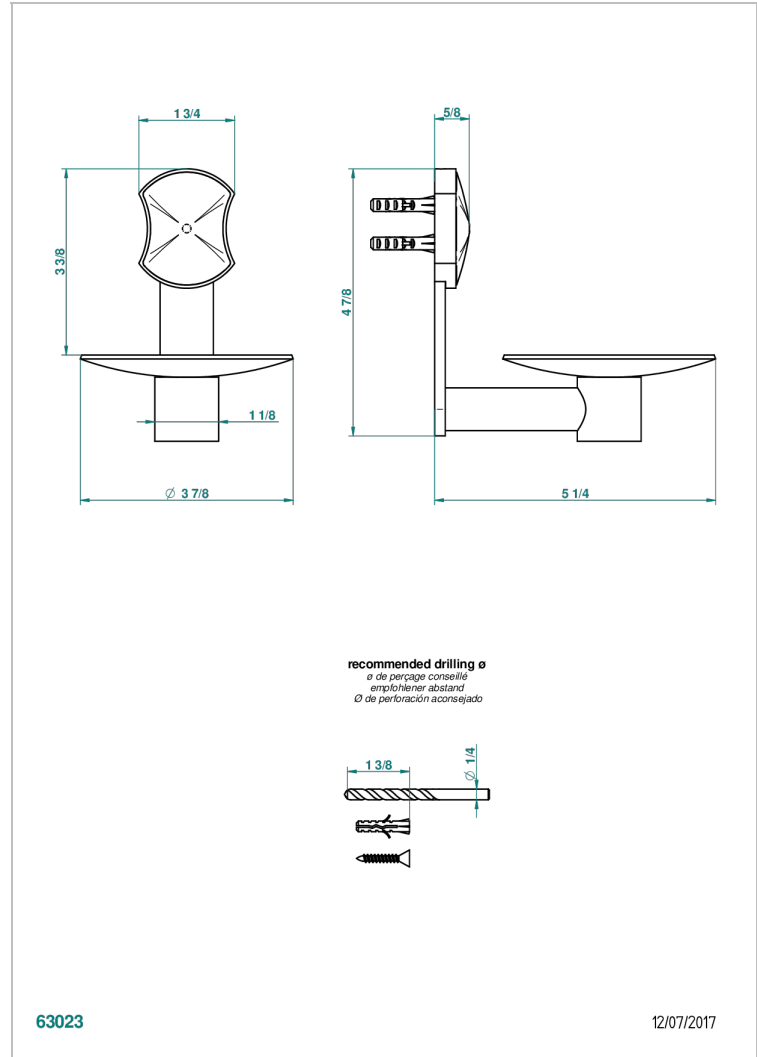

# INFINI WHITE PORCELAIN

U2D-546

壁挂式直径100毫米肥皂碟

THG<sup>®</sup>  
PARIS

63023

12/07/2017

## 特色

- Infini White Porcelain
- 壁挂式直径100毫米肥皂碟