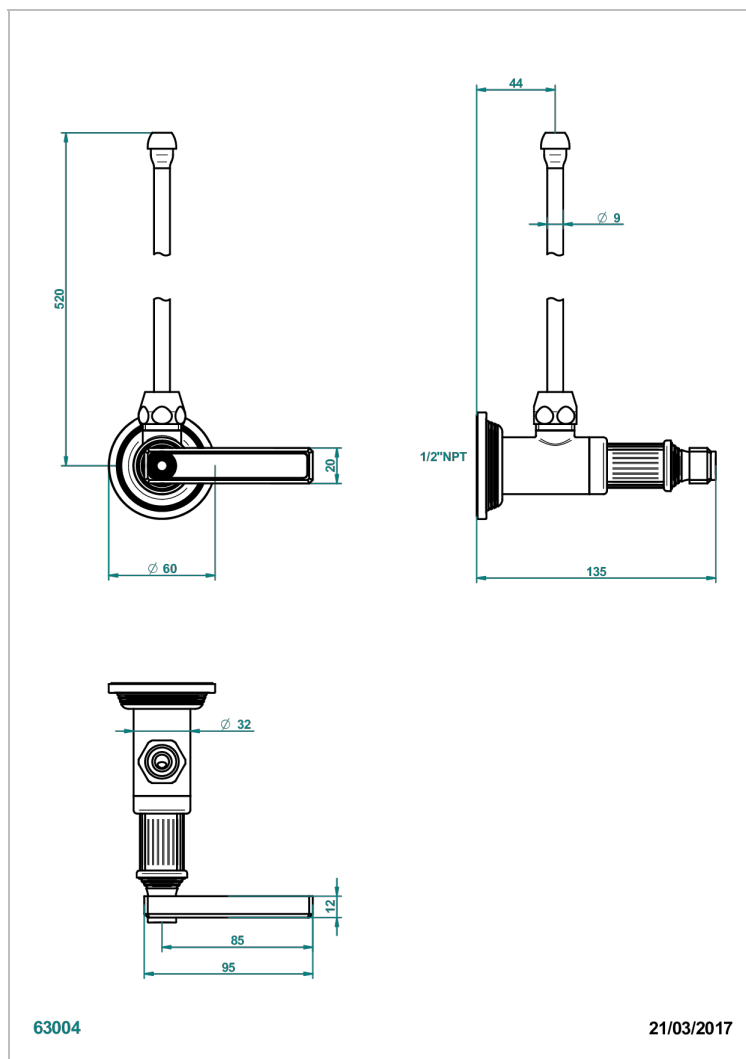

# GRAND CENTRAL METAL A MANETTES

U9L-181/SLA

Robinet de réglage jonction femelle avec tube de 50 cm et sachet d'adaptateur, rosace et croisillon de style standard américain pour lavabo et bidet

## CARACTÉRISTIQUES

- Grand Central Métal à manettes
- Robinet de réglage jonction femelle avec tube de 50 cm et sachet d'adaptateur, rosace et croisillon de style standard américain pour lavabo et bidet