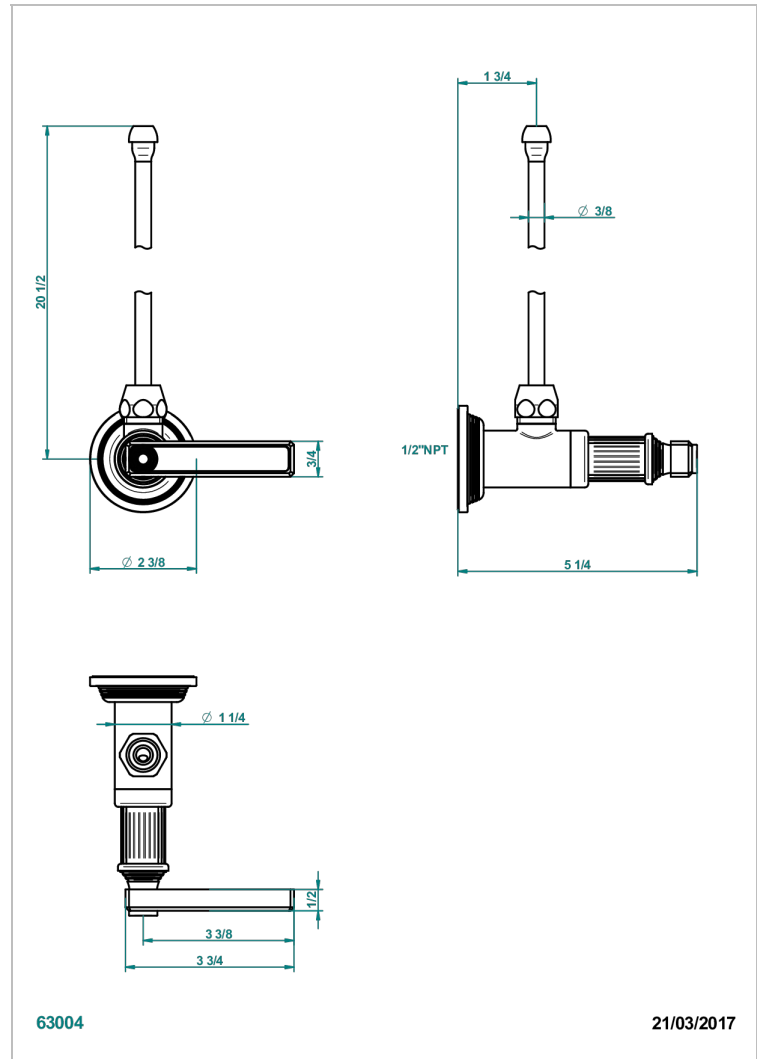

GRAND CENTRAL METAL A MANETTES

U9L-181/SLA

THG[®]
PARIS

Robinet de réglage jonction femelle avec tube de 50 cm et sachet d'adaptateur, rosace et croisillon de style standard américain pour lavabo et bidet

CARACTÉRISTIQUES

- Grand Central Métal à manettes
- Robinet de réglage jonction femelle avec tube de 50 cm et sachet d'adaptateur, rosace et croisillon de style standard américain pour lavabo et bidet

FINITIONS DISPONIBLES