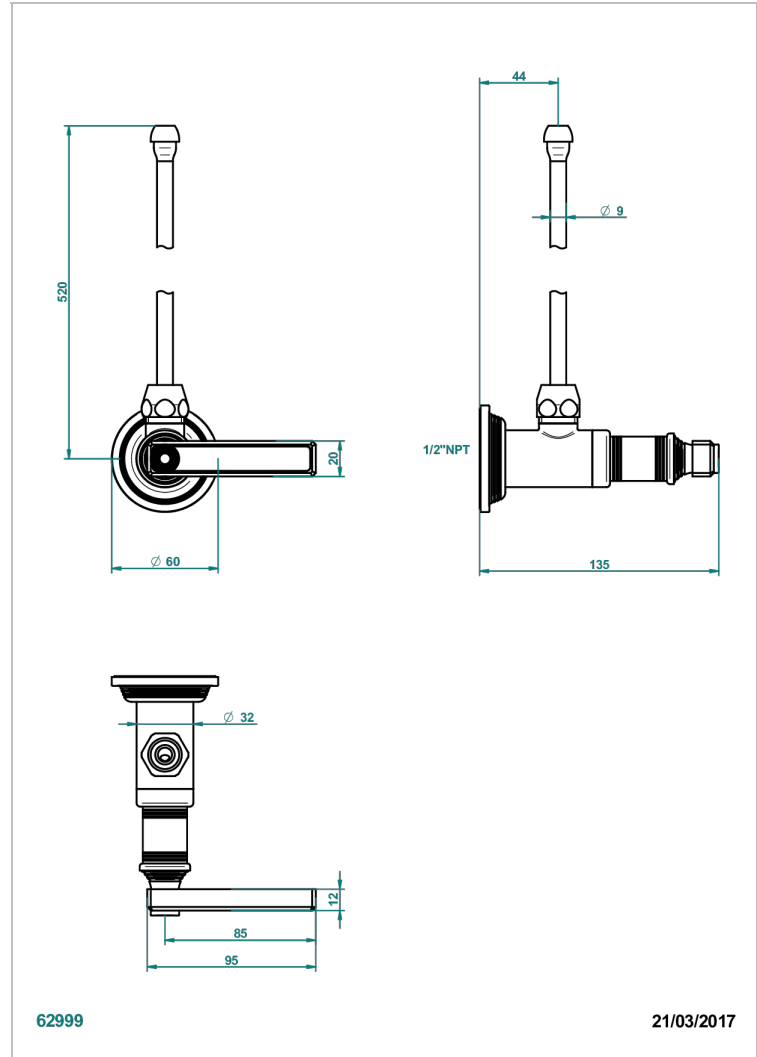

# WEST COAST METAL A MANETTES

U9B-181/SLA

THG<sup>®</sup>  
PARIS

Robinet de réglage jonction femelle avec tube de 50 cm et sachet d'adaptateur, rosace et croisillon de style standard américain pour lavabo et bidet

## CARACTÉRISTIQUES

- West Coast Métal à manettes
- Robinet de réglage jonction femelle avec tube de 50 cm et sachet d'adaptateur, rosace et croisillon de style standard américain pour lavabo et bidet