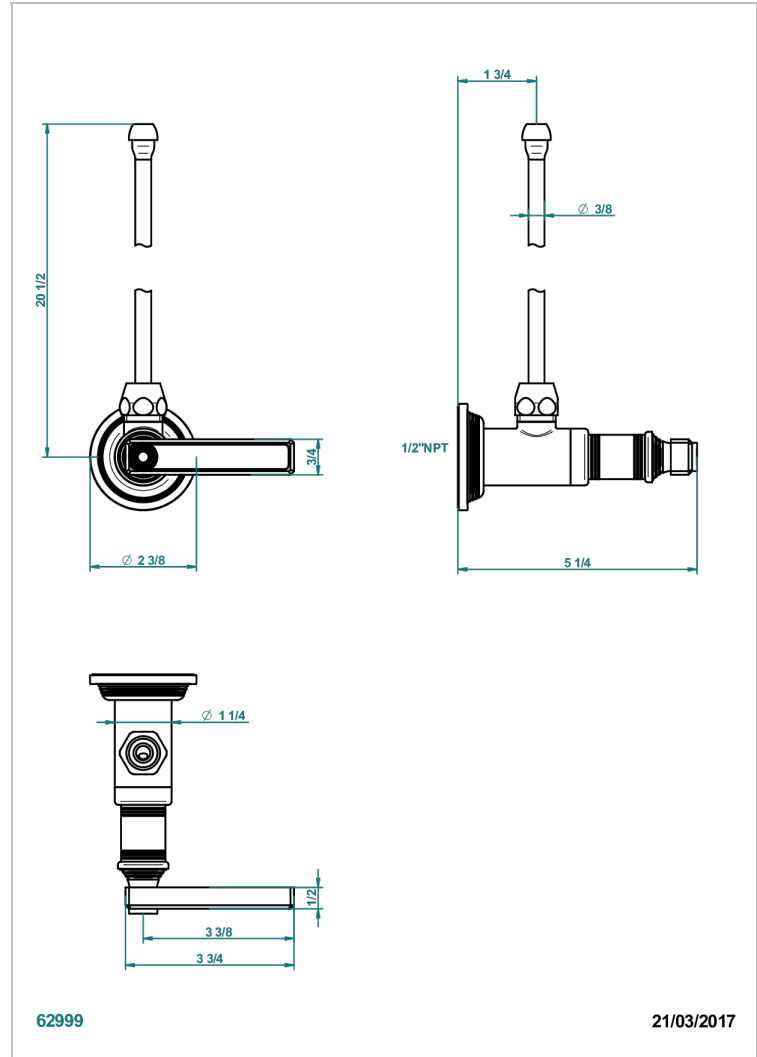

# WEST COAST METAL A MANETTES

U9B-181/SLA

THG<sup>®</sup>  
PARIS

Robinet de réglage jonction femelle avec tube de 50 cm et sachet d'adaptateur, rosace et croisillon de style standard américain pour lavabo et bidet

## CARACTÉRISTIQUES

- West Coast Métal à manettes
- Robinet de réglage jonction femelle avec tube de 50 cm et sachet d'adaptateur, rosace et croisillon de style standard américain pour lavabo et bidet