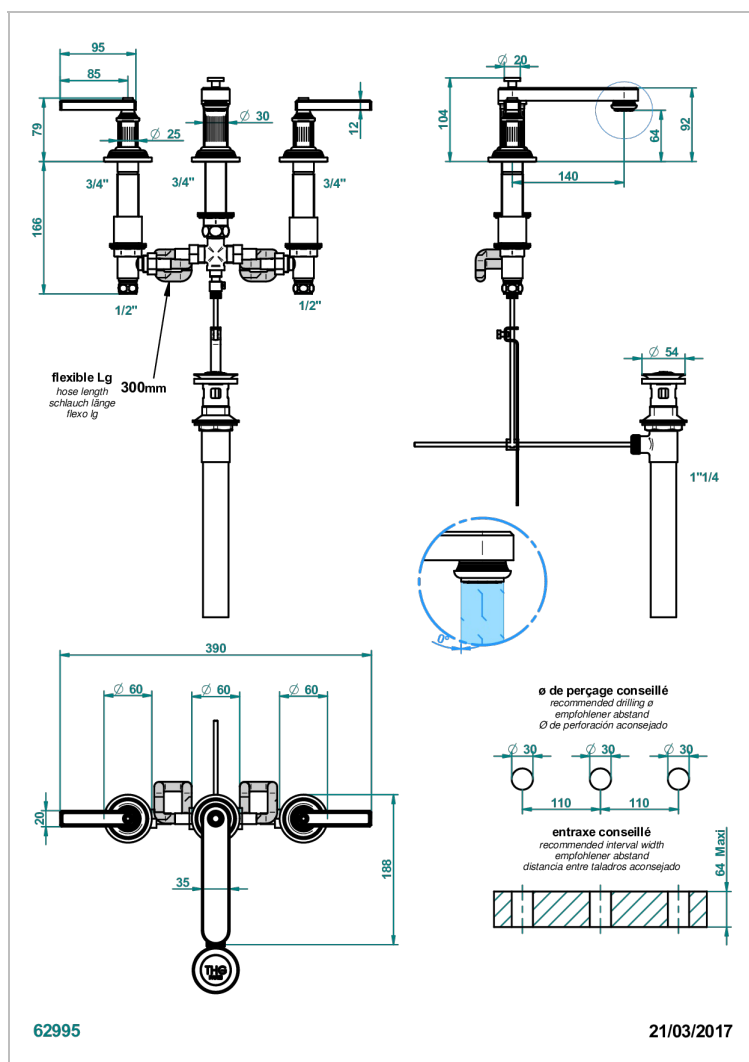

GRAND CENTRAL ONYX BLANC A MANETTES

THG[®]
PARIS

U9S-151M/US

Mélangeur de lavabo 3 trous avec vidage, serrage marbre, standard américain

CARACTÉRISTIQUES

- Laiton sans plomb
- Têtes à disques céramique 1/2" 1/4 tour
- Aérateur-mousseur
- Adapté pour les plans vasques grande épaisseur
- Vidage et raccords aux standards US
- Éléments en onyx blanc