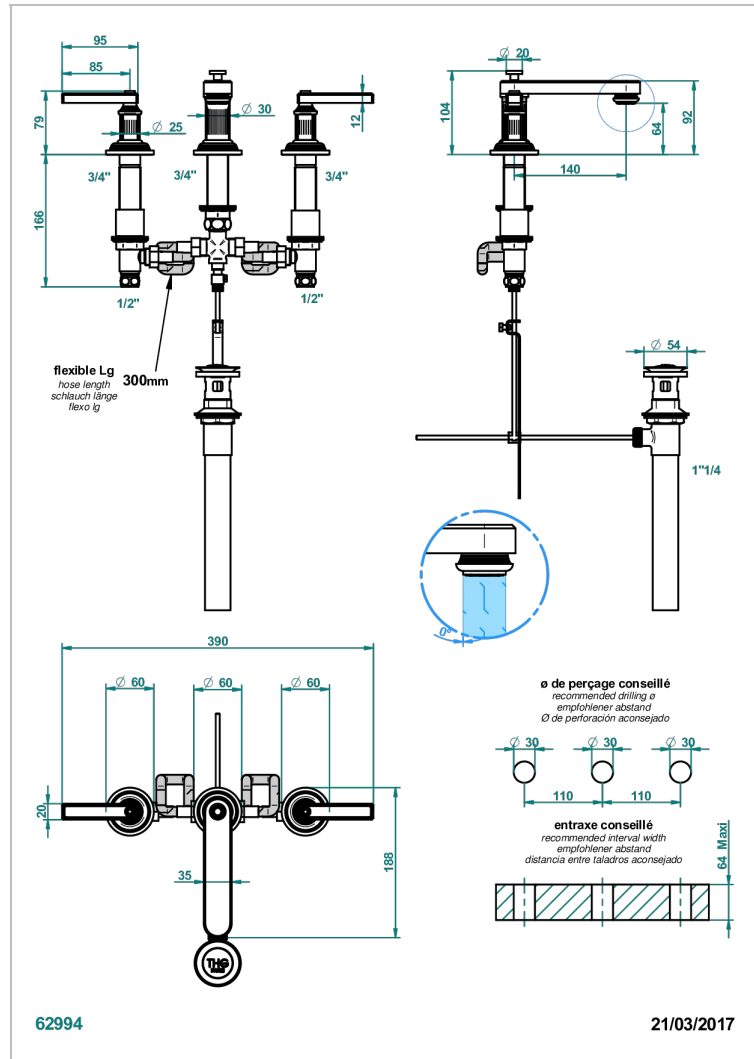

GRAND CENTRAL ONYX NOIR A MANETTES

U9N-151M/US

Mélangeur de lavabo 3 trous avec vidage, serrage marbre, standard américain

CARACTÉRISTIQUES

- Laiton sans plomb
- Têtes à disques céramique 1/2" 1/4 tour
- Aérateur-mousseur
- Adapté pour les plans vasques grande épaisseur
- Vidage et raccords aux standards US
- Éléments en onyx noir