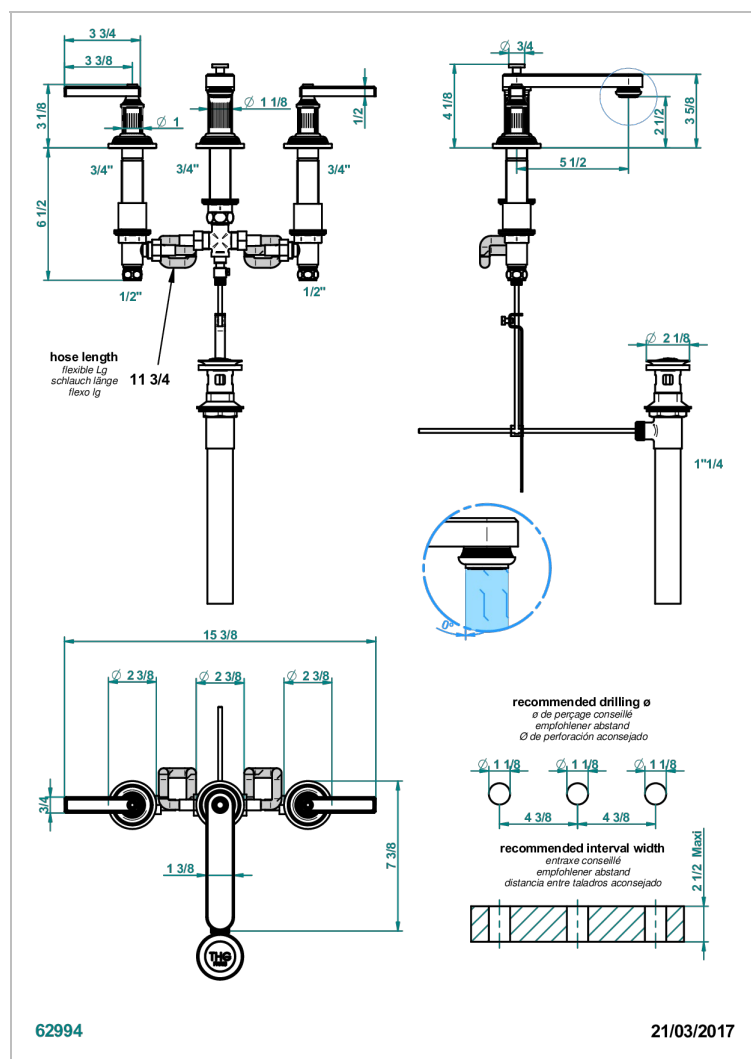

GRAND CENTRAL ONYX NOIR A MANETTES

U9N-151M/US

Mélangeur de lavabo 3 trous avec vidage, serrage marbre, standard américain

CARACTÉRISTIQUES

- Laiton sans plomb
- Têtes à disques céramique 1/2" 1/4 tour
- Aérateur-mousseur
- Adapté pour les plans vasques grande épaisseur
- Vidage et raccords aux standards US
- Éléments en onyx noir