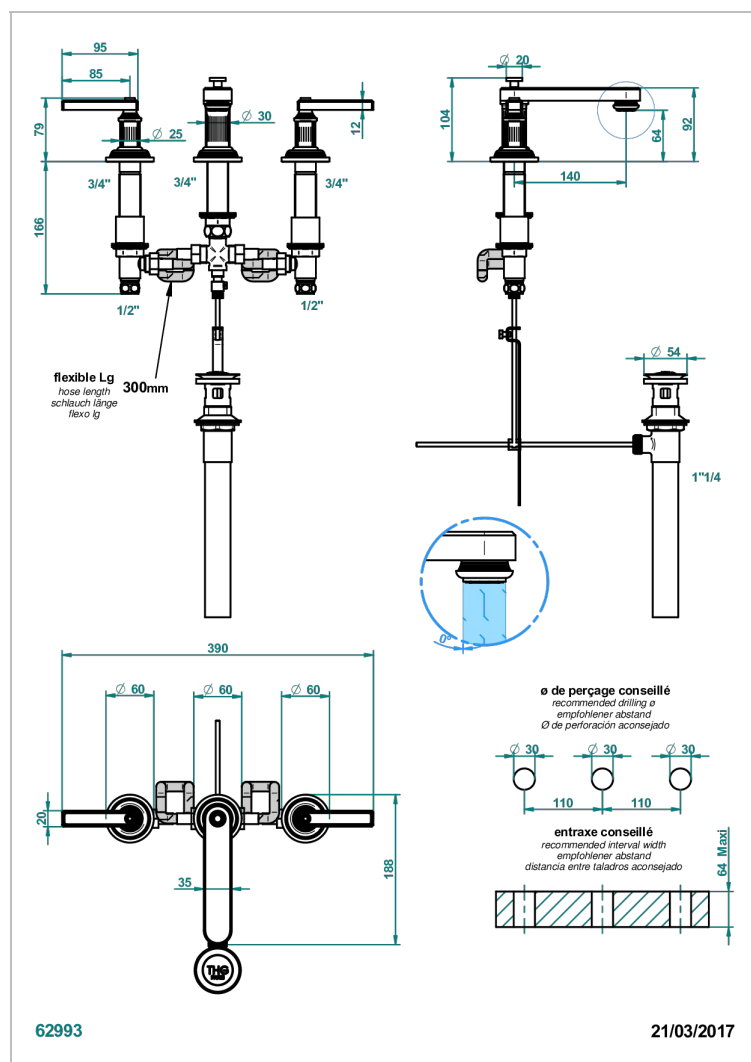

GRAND CENTRAL METAL A MANETTES

U9L-151M/US

Mélangeur de lavabo 3 trous avec vidage, serrage marbre, standard américain

CARACTÉRISTIQUES

- Laiton sans plomb
- Têtes à disques céramique 1/2" 1/4 tour
- Aérateur-mousseur
- Adapté pour les plans vasques grande épaisseur
- Vidage et raccordements aux standards US