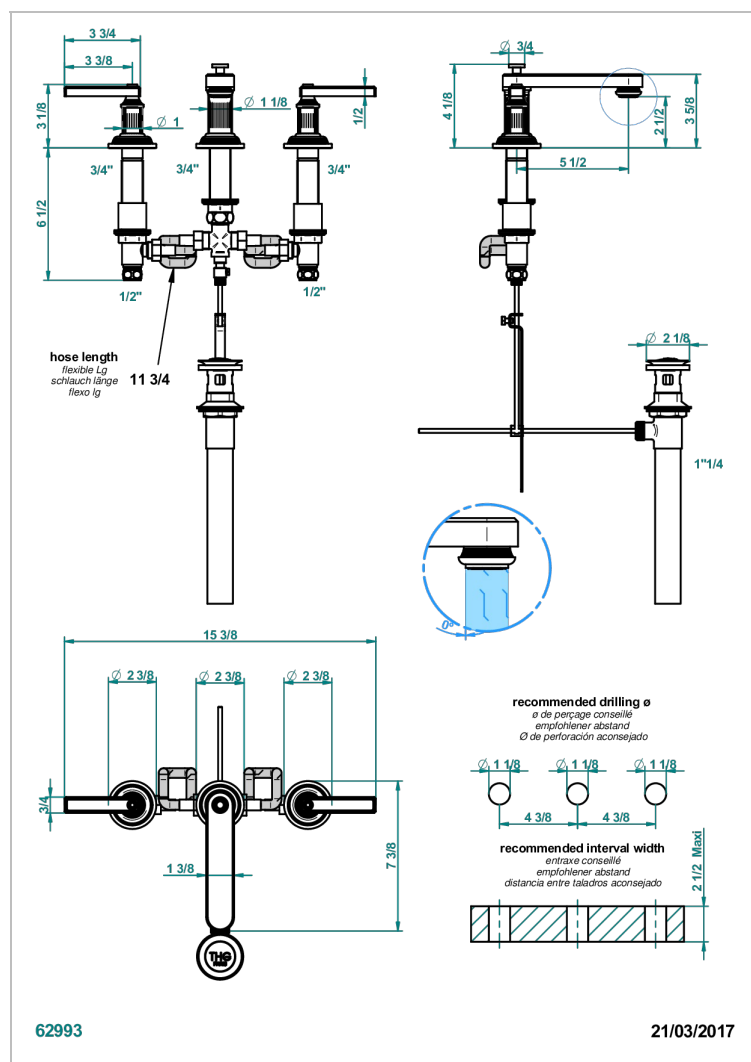

# GRAND CENTRAL METAL A MANETTES

U9L-151M/US

Mélangeur de lavabo 3 trous avec vidage, serrage marbre, standard américain

## CARACTÉRISTIQUES

- Laiton sans plomb
- Têtes à disques céramique 1/2" 1/4 tour
- Aérateur-mousseur
- Adapté pour les plans vasques grande épaisseur
- Vidage et raccords aux standards US