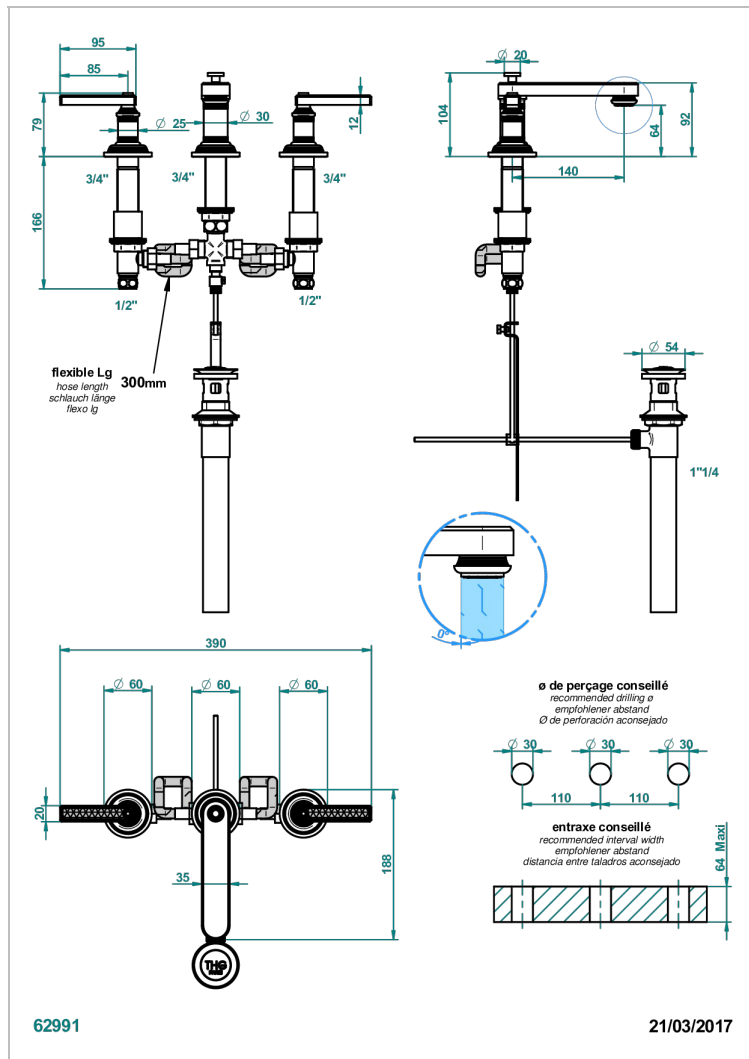

# WEST COAST GUILLOCHE LIN A MANETTES

U9D-151M/US

Mélangeur de lavabo 3 trous avec vidage, serrage marbre, standard américain

## CARACTÉRISTIQUES

- Laiton sans plomb
- Têtes à disques céramique 1/2" 1/4 tour
- Aérateur-mousseur
- Adapté pour les plans vasques grande épaisseur
- Vidage et raccordements aux standards US