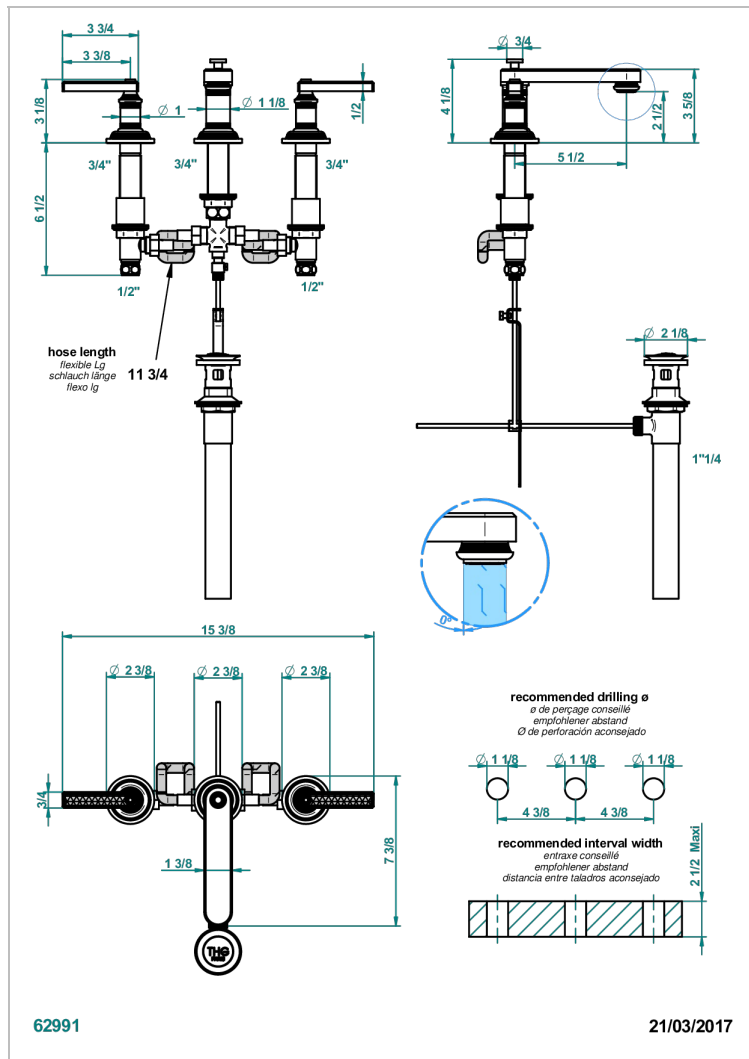

# WEST COAST GUILLOCHE LIN A MANETTES

U9D-151M/US

Mélangeur de lavabo 3 trous avec vidage, serrage marbre, standard américain

## CARACTÉRISTIQUES

- Laiton sans plomb
- Têtes à disques céramique 1/2" 1/4 tour
- Aérateur-mousseur
- Adapté pour les plans vasques grande épaisseur
- Vidage et raccords aux standards US