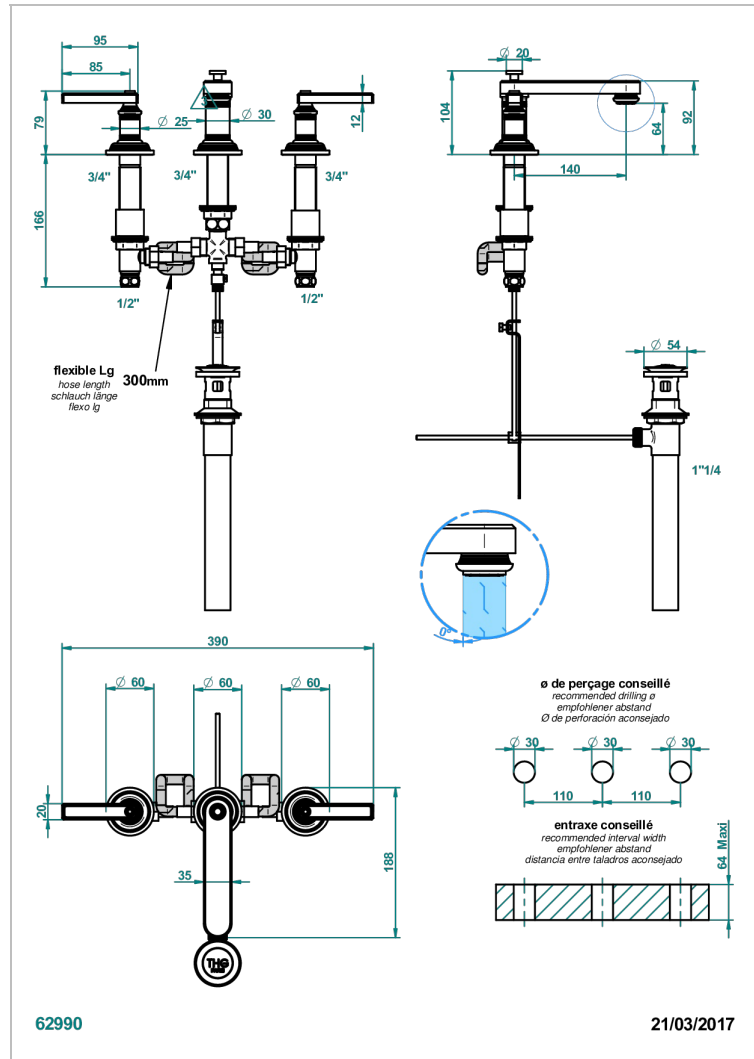

WEST COAST ONYX BLANC A MANETTES

U9H-151M/US

Mélangeur de lavabo 3 trous avec vidage, serrage marbre, standard américain

CARACTÉRISTIQUES

- Laiton sans plomb
- Têtes à disques céramique 1/2" 1/4 tour
- Aérateur-mousseur
- Adapté pour les plans vasques grande épaisseur
- Vidage et raccords aux standards US
- Éléments en onyx blanc