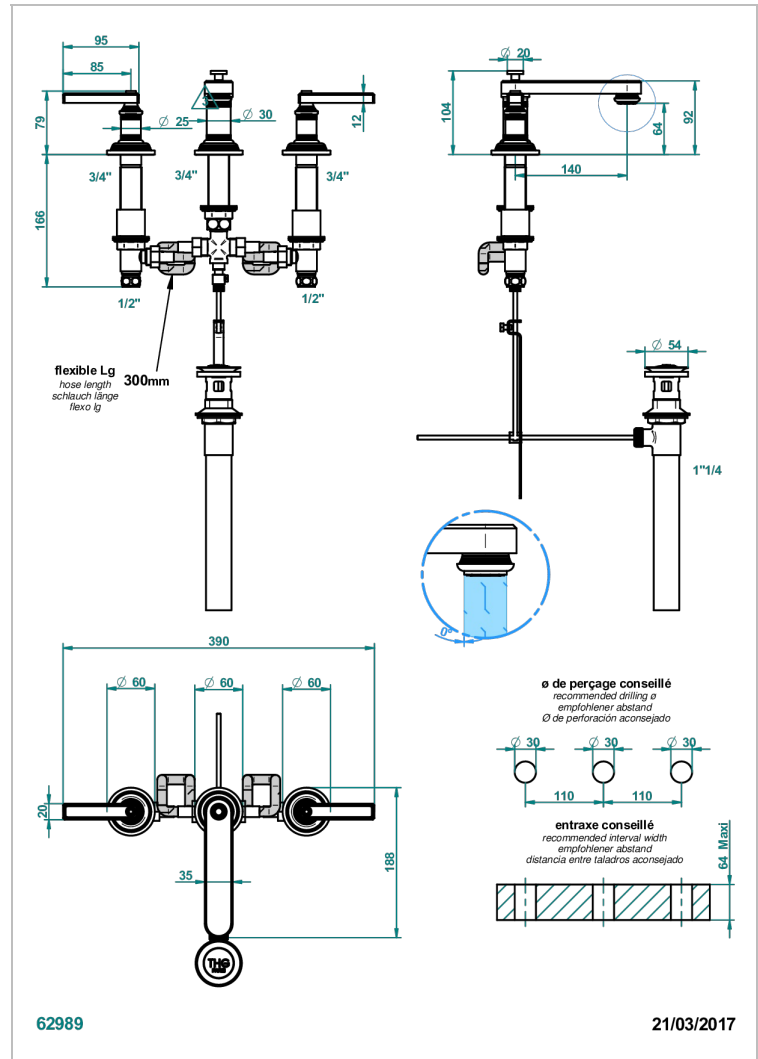

WEST COAST ONYX NOIR A MANETTES

U9F-151M/US

THG[®]
PARIS

Mélangeur de lavabo 3 trous avec vidage, serrage marbre, standard américain

CARACTÉRISTIQUES

- Laiton sans plomb
- Têtes à disques céramique 1/2" 1/4 tour
- Aérateur-mousseur
- Adapté pour les plans vasques grande épaisseur
- Vidage et raccordements aux standards US
- Éléments en onyx noir