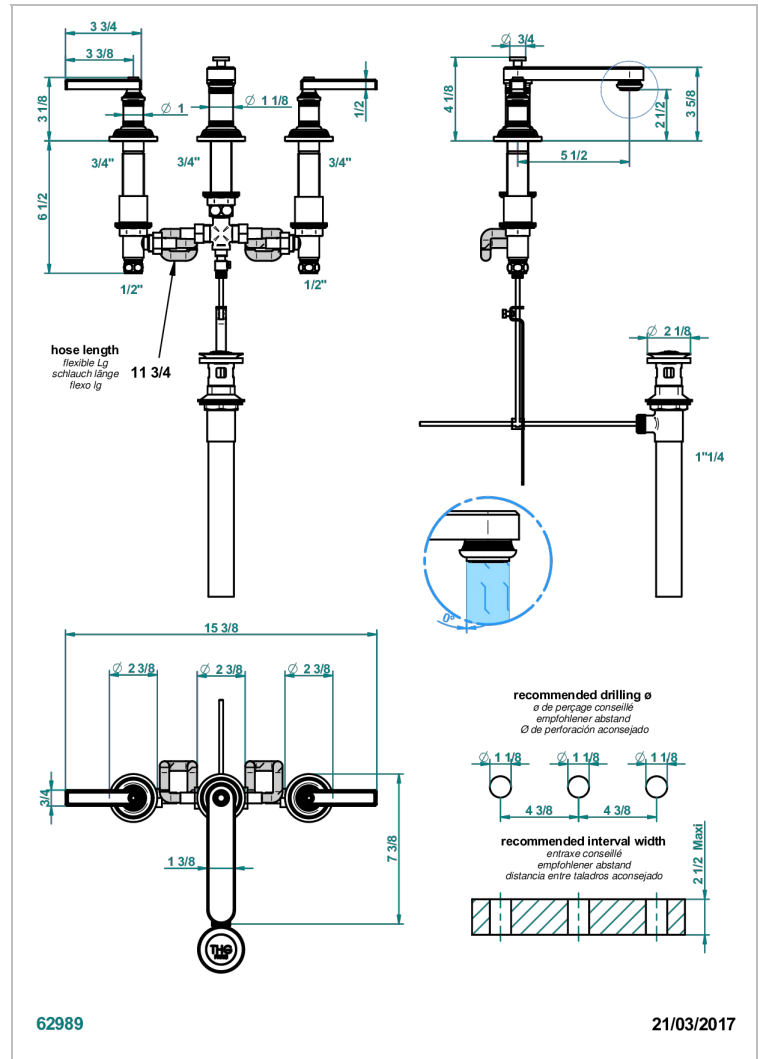

WEST COAST ONYX NOIR A MANETTES

U9F-151M/US

THG
PARIS

Mélangeur de lavabo 3 trous avec vidage, serrage marbre, standard américain

CARACTÉRISTIQUES

- Laiton sans plomb
- Têtes à disques céramique 1/2" 1/4 tour
- Aérateur-mousseur
- Adapté pour les plans vasques grande épaisseur
- Vidage et raccords aux standards US
- Éléments en onyx noir