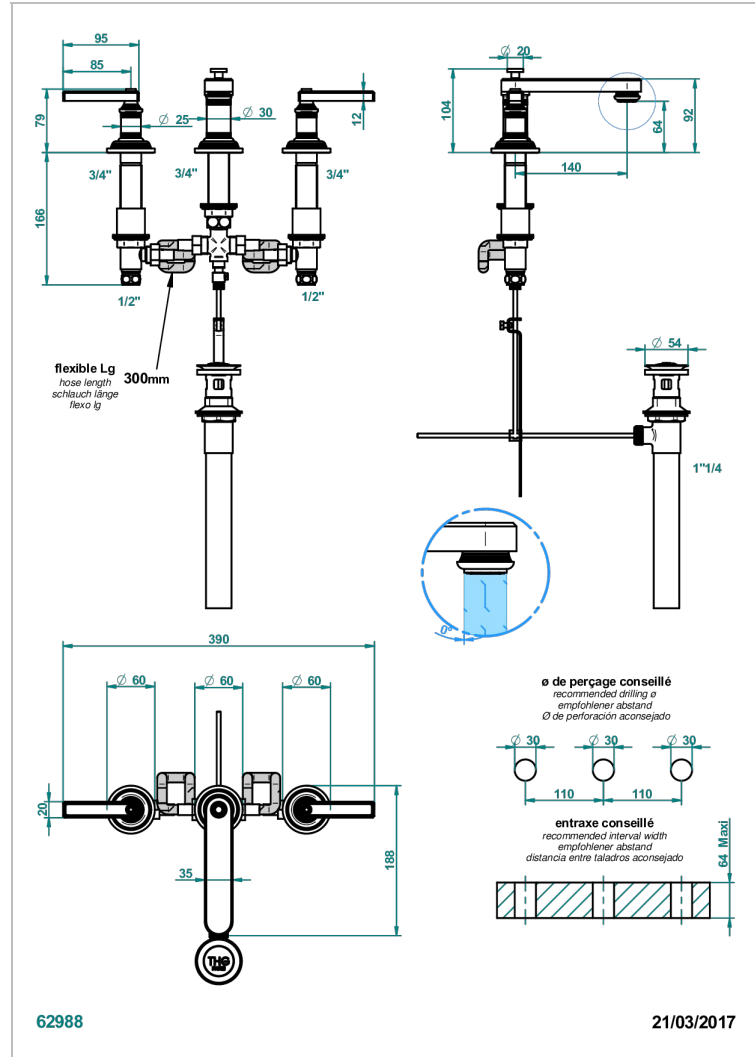

WEST COAST METAL A MANETTES

U9B-151M/US

Mélangeur de lavabo 3 trous avec vidage, serrage marbre, standard américain

THG[®]
PARIS

CARACTÉRISTIQUES

- Laiton sans plomb
- Têtes à disques céramique 1/2" 1/4 tour
- Aérateur-mousseur
- Adapté pour les plans vasques grande épaisseur
- Vidage et raccordements aux standards US