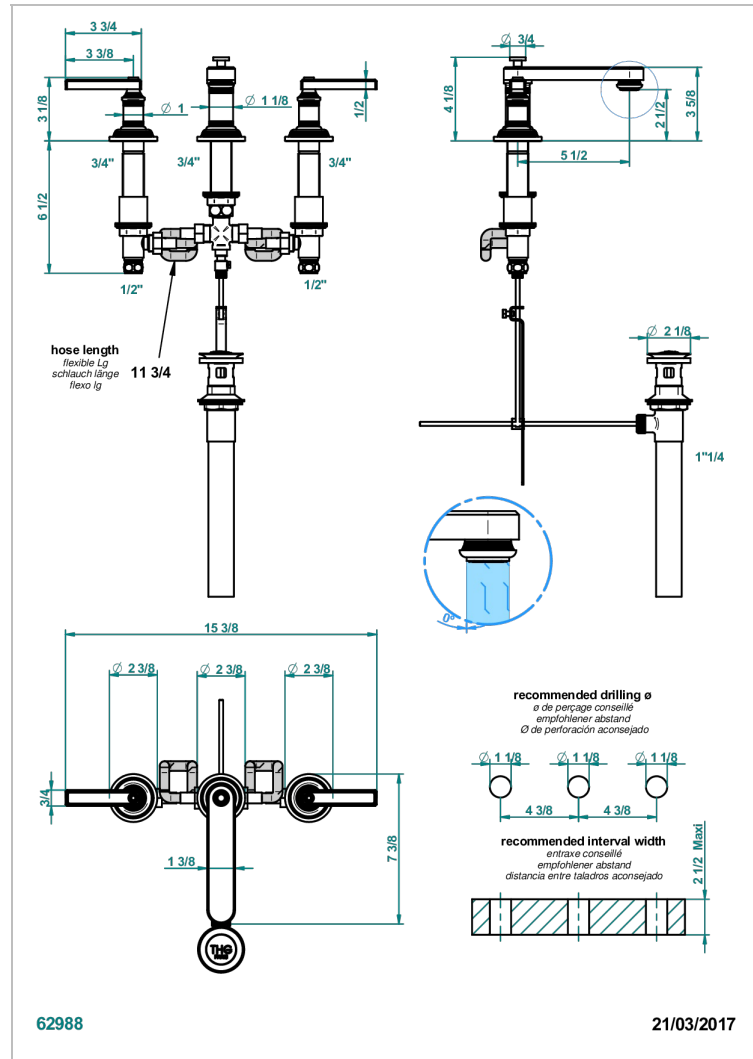

WEST COAST METAL A MANETTES

U9B-151M/US

Mélangeur de lavabo 3 trous avec vidage, serrage marbre, standard américain

THG[®]
PARIS

CARACTÉRISTIQUES

- Laiton sans plomb
- Têtes à disques céramique 1/2" 1/4 tour
- Aérateur-mousseur
- Adapté pour les plans vasques grande épaisseur
- Vidage et raccords aux standards US