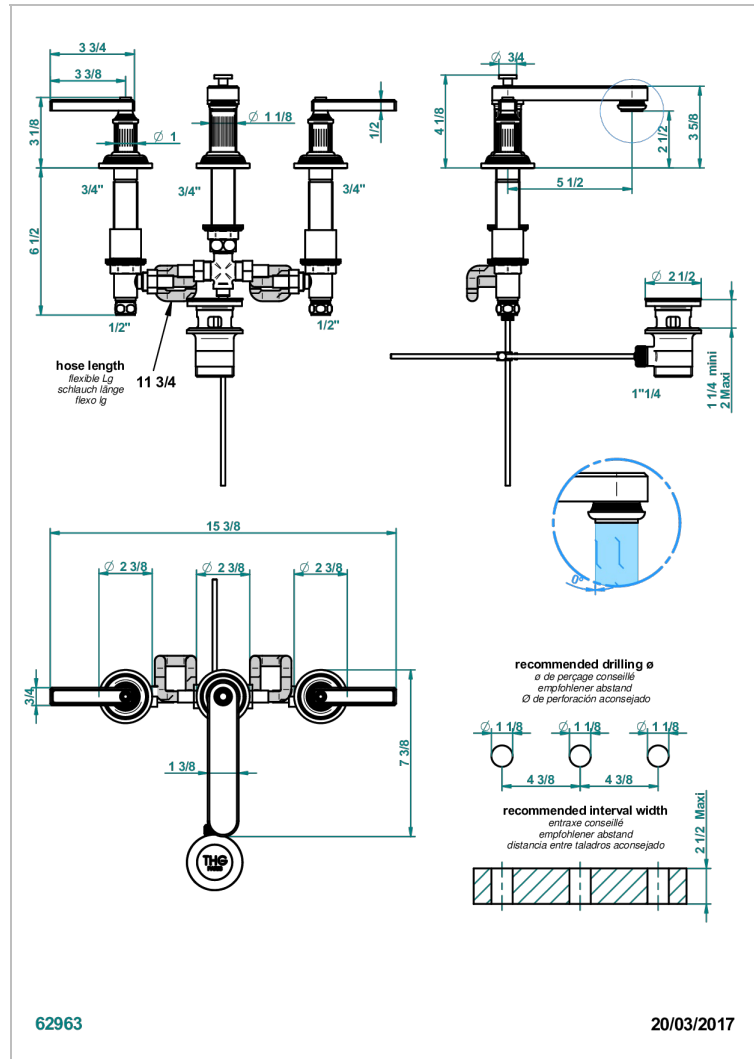

# GRAND CENTRAL METAL WITH LEVER

U9L-151M

THG<sup>®</sup>  
PARIS

Batería americana de lavabo 1/2"- llaves con cuerpo largo con vaciador

## CARACTERÍSTICAS

- ACS : 18ACCLY393
- NF : NF EN 200 - IA - Chrome
- SVGW-SSIGE : 1901-6813