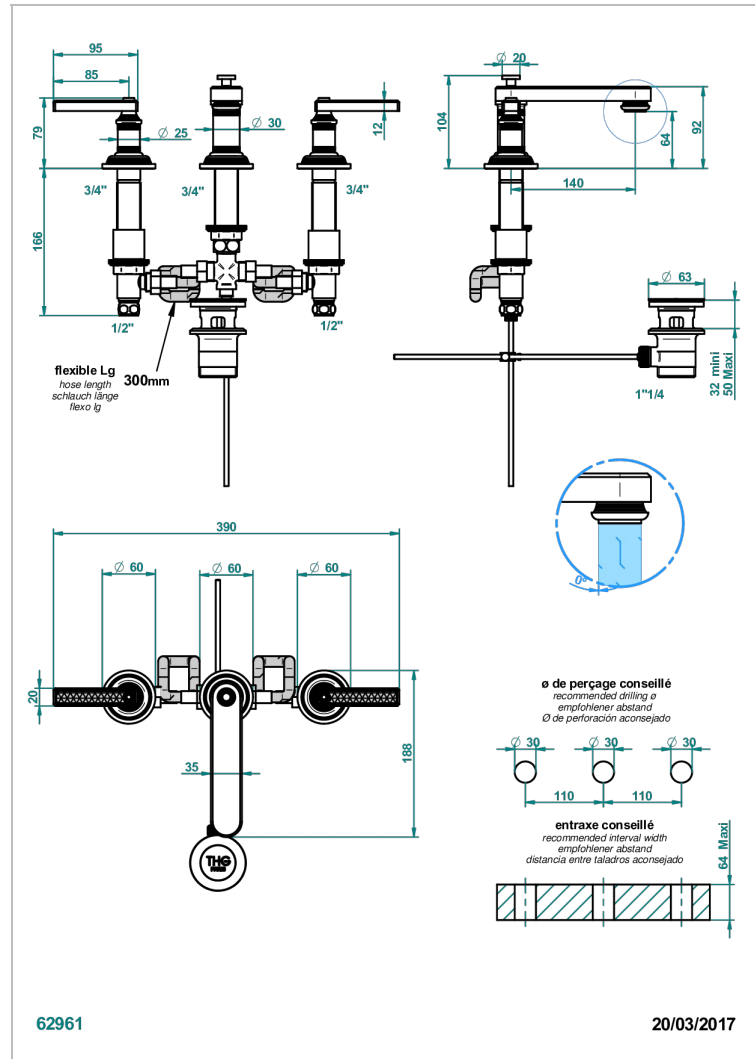

WEST COAST WITH GUILLOCHE DECOR WITH LEVER

U9D-151M

Batería americana de lavabo 1/2"- llaves con cuerpo largo con vaciador

CARACTERÍSTICAS

- ACS : 18ACCLY393
- NF : NF EN 200 - IA - Chrome
- SVGW-SSIGE : 1901-6813