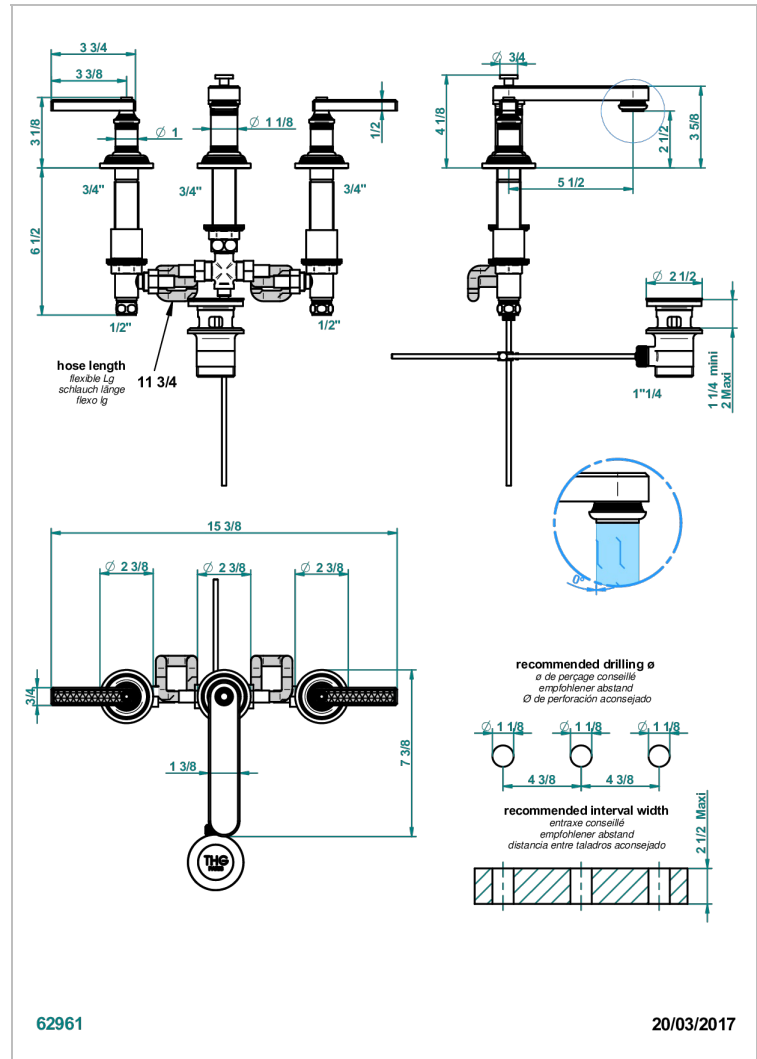

WEST COAST GUILLOCHE LIN A MANETTES

U9D-151M

Mélangeur de lavabo 3 trous avec vidage, pour serrage marbre

THG[®]
PARIS

CARACTÉRISTIQUES

- Laiton sans plomb
- Têtes à disques céramique 1/2" 1/4 tour
- Aérateur-mousseur
- Fourni avec vidage à tirette 1 1/4"
- Adapté pour les plans vasques grande épaisseur
- ACS : 18ACCLY393
- NF : NF EN 200 - IA - Chrome
- SVGW-SSIGE : 1901-6813