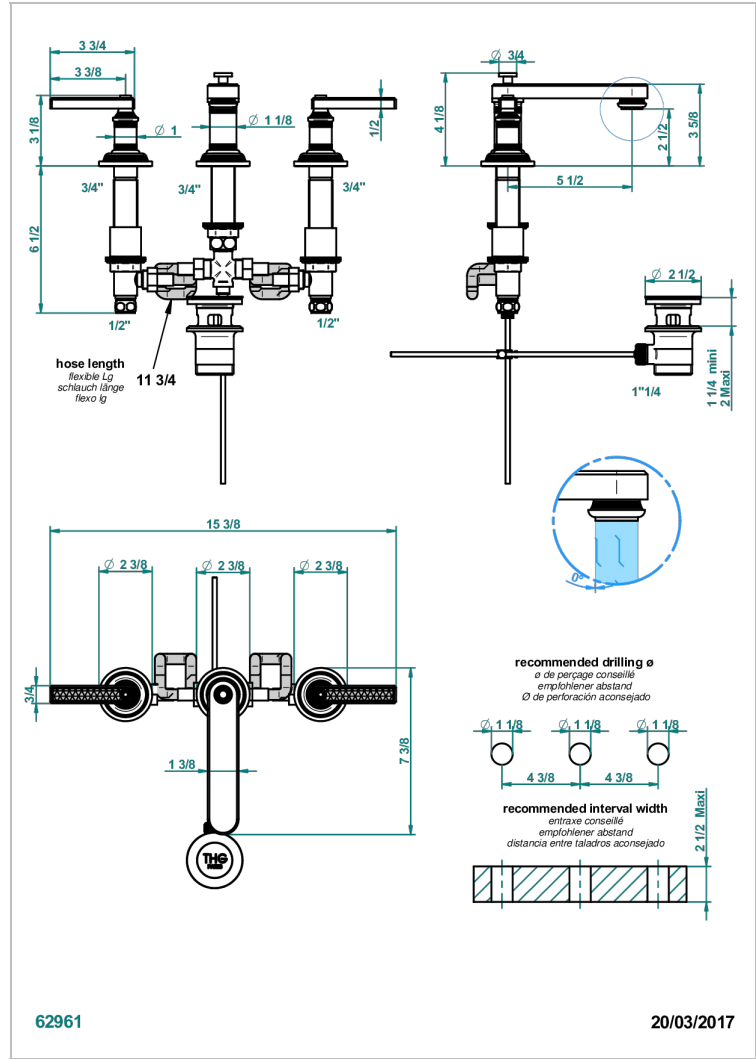

WEST COAST WITH GUILLOCHE DECOR WITH LEVER

U9D-151M

Batería americana de lavabo 1/2" - llaves con cuerpo largo con vaciador

CARACTERÍSTICAS

- ACS : 18ACCLY393
- NF : NF EN 200 - IA - Chrome
- SVGW-SSIGE : 1901-6813