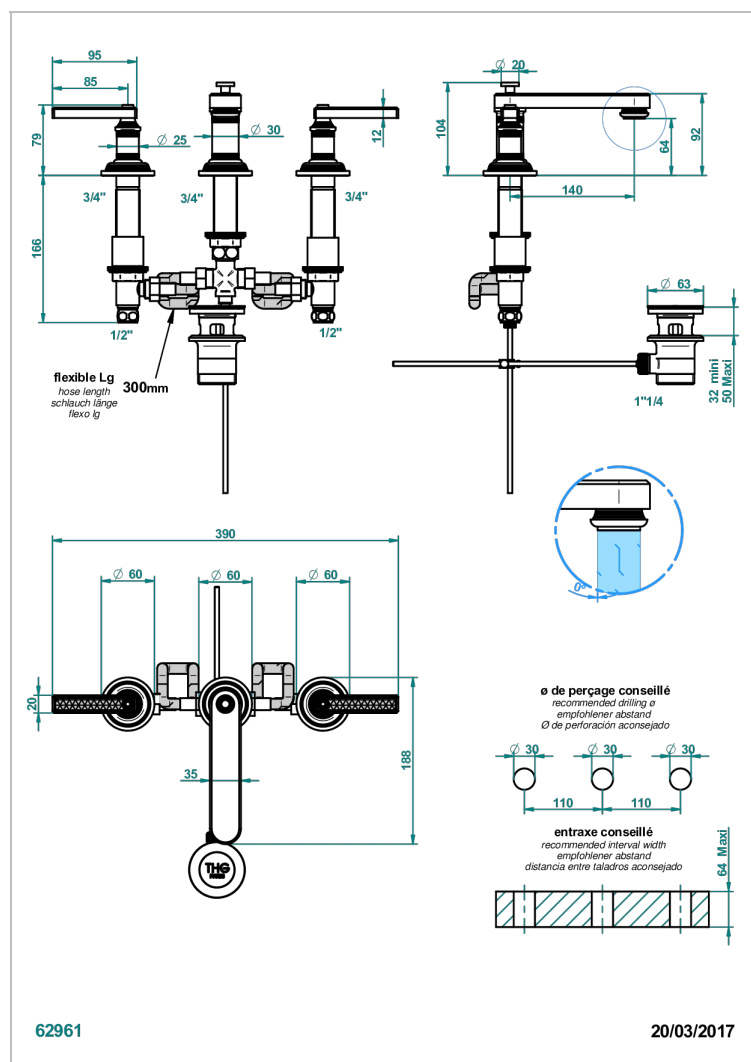

WEST COAST GUILLOCHE LIN A MANETTES

U9D-151M

Mélangeur de lavabo 3 trous avec vidage, pour serrage marbre

CARACTÉRISTIQUES

- Laiton sans plomb
- Têtes à disques céramique 1/2" 1/4 tour
- Aérateur-mousseur
- Fourni avec vidage à tirette 1 1/4"
- Adapté pour les plans vasques grande épaisseur
- ACS : 18ACCLY393
- NF : NF EN 200 - IA - Chrome
- SVGW-SSIGE : 1901-6813