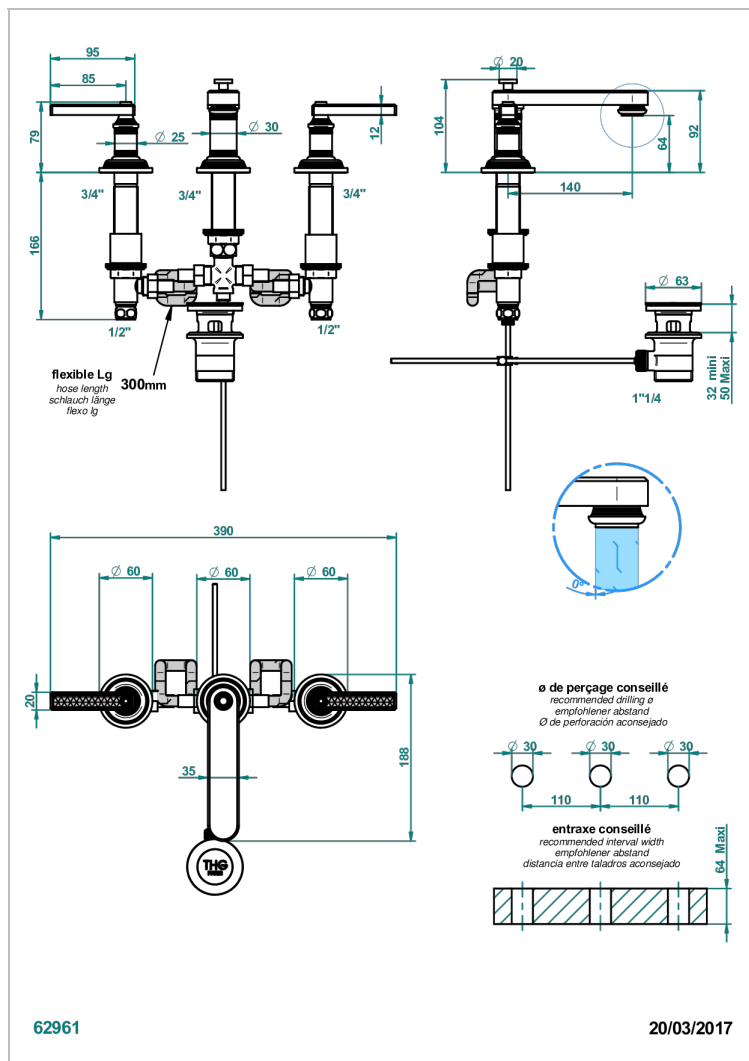

WEST COAST WITH GUILLOCHE DECOR WITH LEVER

THG[®]
PARIS

U9D-151M

Batería americana de lavabo 1/2"- llaves con cuerpo largo con vaciador

CARACTERÍSTICAS

- ACS : 18ACCLY393
- NF : NF EN 200 - IA - Chrome
- SVGW-SSIGE : 1901-6813