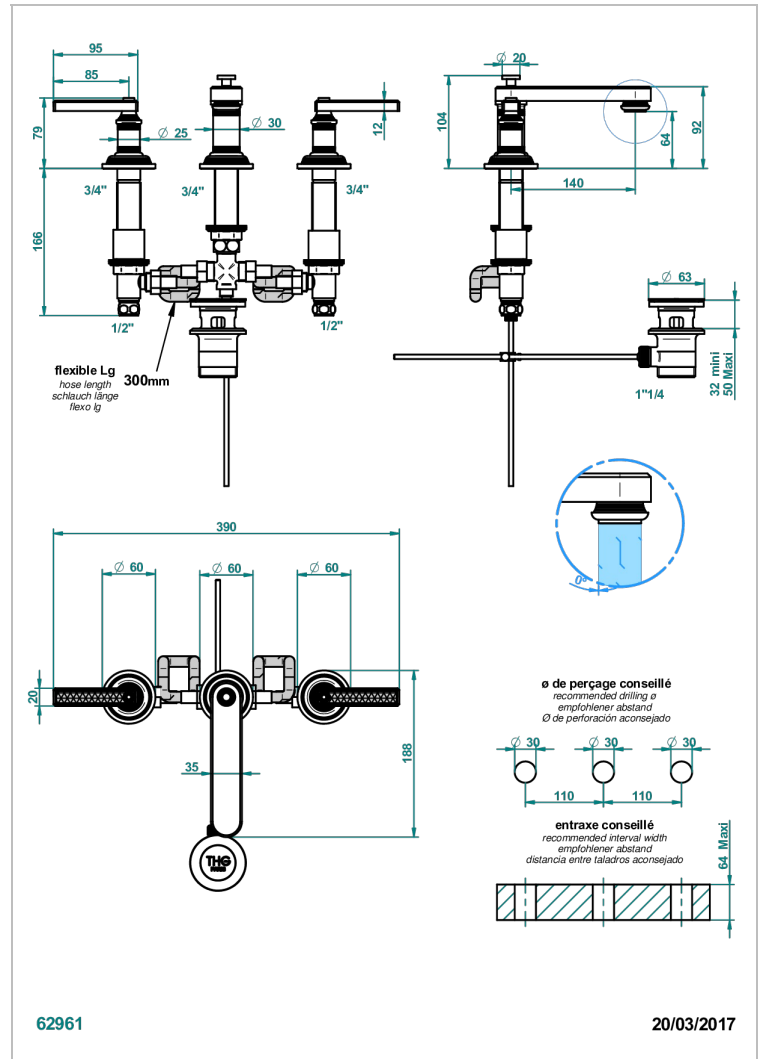

WEST COAST WITH GUILLOCHE DECOR WITH LEVER

THG[®]
PARIS

U9D-151M

3孔台盆龙头，带下水器，大理石紧固件

特色

- ACS : 18ACCLY393
- NF : NF EN 200 - IA - Chrome
- SVGW-SSIGE : 1901-6813

标准

可选饰面