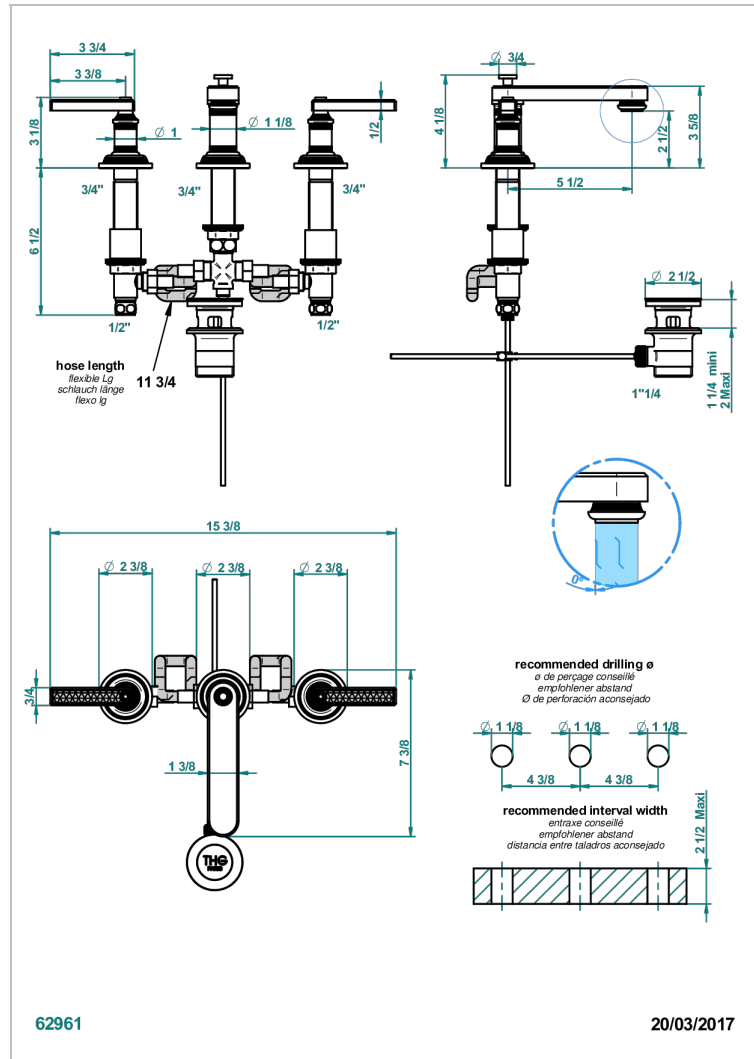

WEST COAST WITH GUILLOCHE DECOR WITH LEVER

U9D-151M

Batería americana de lavabo 1/2" - llaves con cuerpo largo con vaciador

CARACTERÍSTICAS

- ACS : 18ACCLY393
- NF : NF EN 200 - IA - Chrome
- SVGW-SSIGE : 1901-6813