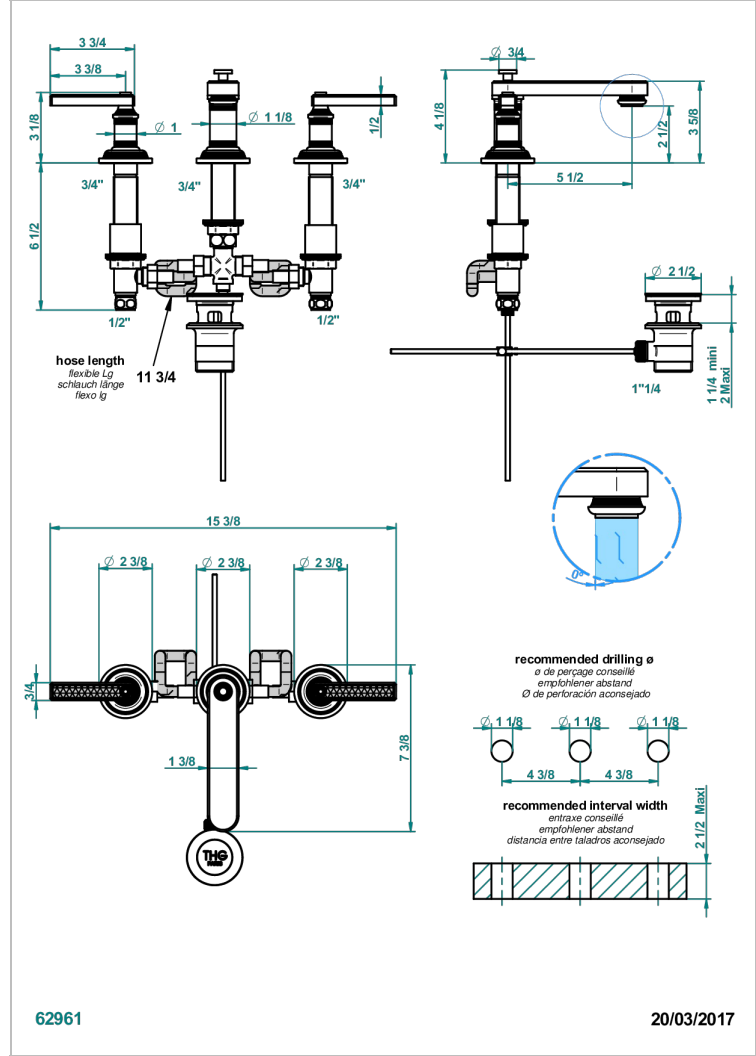

WEST COAST WITH GUILLOCHE DECOR WITH LEVER

U9D-151M

3孔台盆龙头，带下水器，大理石紧固件

特色

- ACS : 18ACCLY393
- NF : NF EN 200 - IA - Chrome
- SVGW-SSIGE : 1901-6813

标准

可选饰面

- Black ceram - D30
- Blush PVD - H62
- Graphite PVD - H64
- Matt Umber PVD - H67
- Matt blush PVD - H60
- Matt graphite PVD - H65