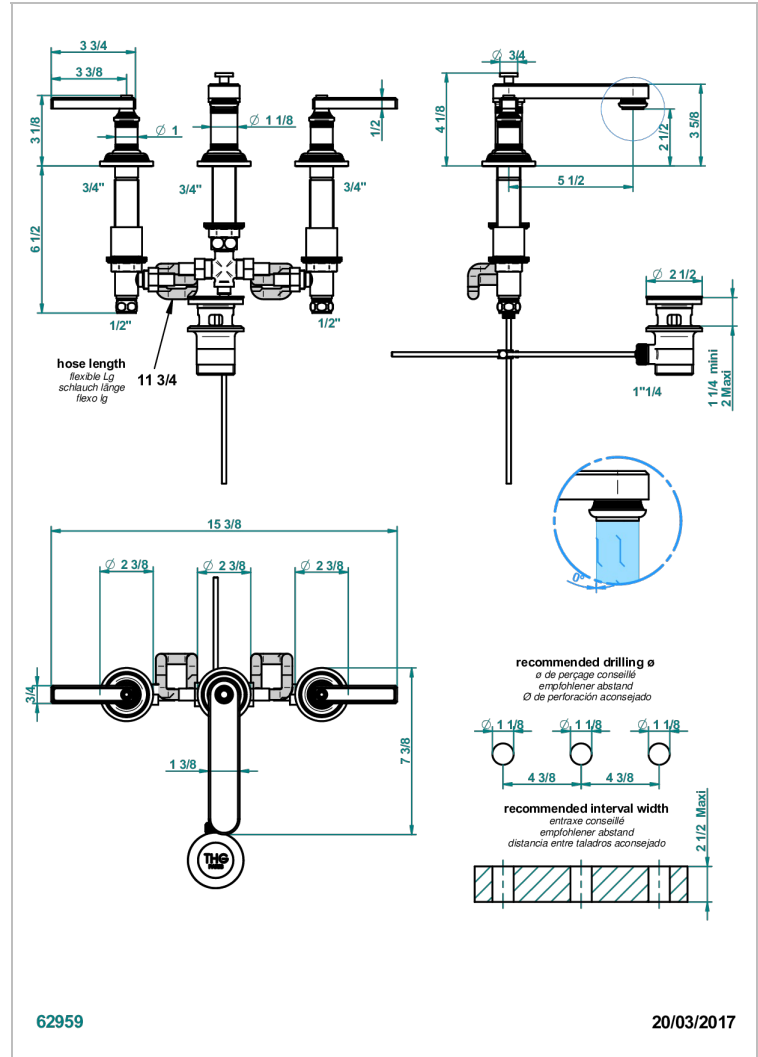

WEST COAST ONYX NOIR A MANETTES

U9F-151M

Mélangeur de lavabo 3 trous avec vidage, pour serrage marbre

THG
PARIS

CARACTÉRISTIQUES

- Laiton sans plomb
- Têtes à disques céramique 1/2" 1/4 tour
- Aérateur-mousseur
- Fourni avec vidage à tirette 1 1/4"
- Adapté pour les plans vasques grande épaisseur
- Eléments en onyx noir
- ACS : 18ACCLY393
- NF : NF EN 200 - IA - Chrome
- SVGW-SSIGE : 1901-6813